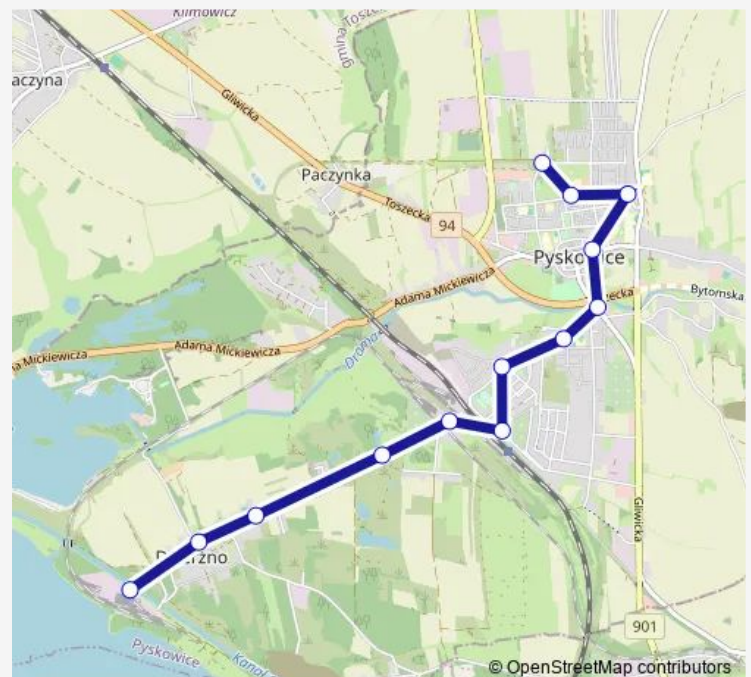

Dzierżno Pętla

Dzierżno Młyńska

Dzierżno Piaskowa

Dzierżno Cegielnia [nż]

Pyskowice Piaskownia

Pyskowice Dworzec Pkp

Pyskowice Ośrodek Zdrowia

Pyskowice Szkoła

Pyskowice Powstańców Śląskich

Pyskowice Plac Wyszyńskiego

Pyskowice Osiedle

Pyskowice Wojska Polskiego

Pyskowice Szpitalna

Route schedule

Czerwionka Przepompownia — Pyskowice Szpitalna

Monday 07:26

Tuesday 07:26

Wednesday 07:26-19:20

Thursday 07:26

Friday 07:26

Saturday 19:20

Sunday 19:20

Route info

Direction: Czerwionka Przepompownia

Stops: 17

Trip Duration: 0 hour 29 min

© OpenStreetMap contributors

Direction

Dzierżno Pętla — Pyskowice Plac Wyszyńskiego

10 stops

[Open route schedule](#)

Dzierżno Pętla