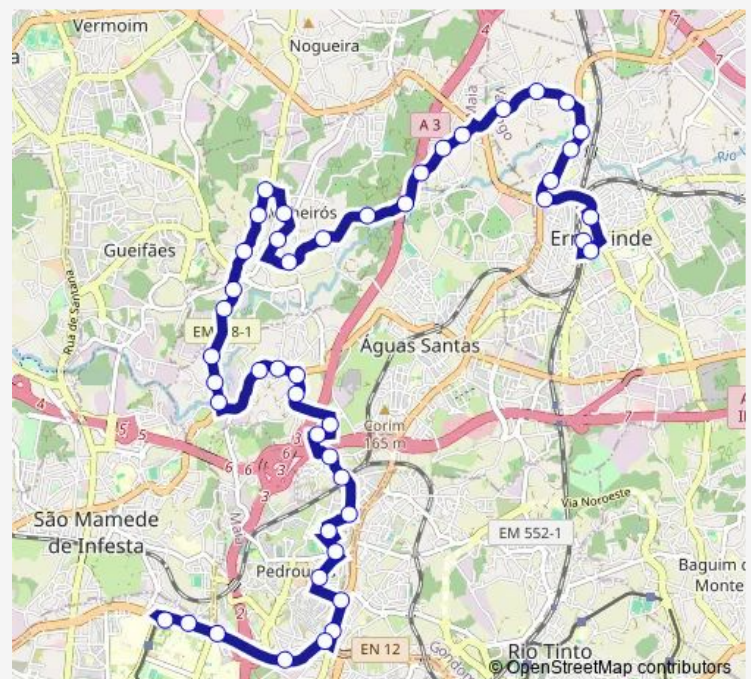

Terramonte

Rod. Gonçalves Lage

1º DE Maio

Route schedule

Hosp. S. João (Metro) — Ermesinde (Estação)

Monday 06:35-20:25

Tuesday 06:35-20:25

Wednesday 06:35-20:25

Thursday 06:35-20:25

Friday 06:35-20:25

Saturday 06:45-20:15

Sunday 14:30-20:30

Route info

Direction: Hosp. S. João (Metro)

Stops: 43

Trip Duration: 0 hour 38 min

707 — H.S.João - Ermesinde(Est)via Arregadas

Agra

Vessada

Arroteia

R.Conchas

Centro Saúde

Tv.Escolas

Igreja (Milheiros)