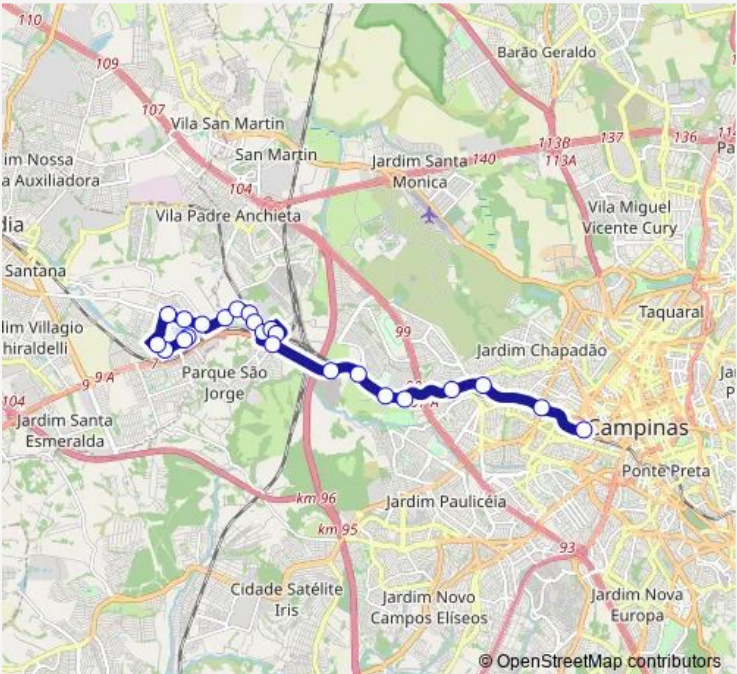

21 stops

[Open route schedule](#)

- Terminal Metropolitano Prefeito Magalhaes Teixeira
- Alberto Sarmiento - Plataforma 2 - Vila Industrial (Campinas) Campinas - SP 13070-716 Brasil
- Balao do Tavares - Plataforma 1 - Jardim Bandeirantes Campinas - SP 13070-715 Brasil
- Estacao de Transferencia Anhanguera - Plat. 5 - Jardim Pacaembu Campinas - SP 13070-716 Brasil
- Av. Robert Bosch s/n - Km 98 - Vila Anhanguera Campinas - SP 13065-900 Brasil
- Av. Robert Bosch 1200 - Parque Via Norte Campinas - SP 13064-765 Brasil
- Estrada Luis Fernando Rodrigues - Vila Boa Vista Campinas - Sp 13064-797 Brasil - Vila Boa Vista Campinas - SP 13064-767 Brasil
- SP-101 km 21 oeste - Vila Boa Vista Campinas - SP 13064 Brasil
- Rua Olinto Lunardi 30 - Vila Lunardi Campinas - SP 13067-200 Brasil
- R. Olinto Lunardi 240 - Vila Lunardi Campinas - SP 13067-200 Brasil
- Parada Ataliba Nogueira oeste - Jardim Malta Hortolandia - SP 13185-571 Brasil
- R. Antonio da Costa Santos 505 - Jardim Nova America Hortolandia - SP 13185-624 Brasil
- Parada Nova America oeste - Vila da Conquista Hortolandia - SP 13185-610 Brasil

**Route schedule**  
Terminal Metropolitano Prefeito Magalhaes Teixeira — R. Jair da Silva Guimaraes 100 - Jardim Malta Hortolandia - SP 13185-098 Brasil

Monday	00:00-22:05
Tuesday	00:00-22:05
Wednesday	00:00-22:05
Thursday	00:00-22:05
Friday	00:00-22:05
Saturday	00:05-22:55
Sunday	00:05-22:55

**Route info**

Direction: Terminal Metropolitano Prefeito Magalhaes Teixeira

Stops: 21

Trip Duration: 0 hour 40 min

Av. Osvaldo de Souza 701 - Jardim Novo Angulo Hortolandia - SP 13185-165 Brasil

Parada Novo Angulo leste - Jardim Novo Angulo Hortolandia - SP 13186 Brasil