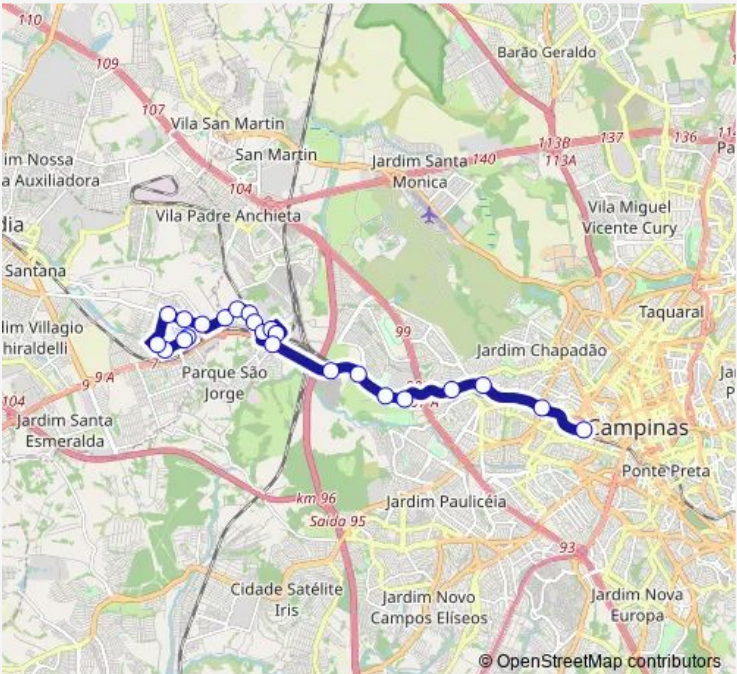

21 stops

[Open route schedule](#)

- Terminal Metropolitano Prefeito Magalhaes Teixeira
- Alberto Sarmiento - Plataforma 2 - Vila Industrial (Campinas) Campinas - SP 13070-716 Brasil
- Balao do Tavares - Plataforma 1 - Jardim Bandeirantes Campinas - SP 13070-715 Brasil
- Estacao de Transferencia Anhanguera - Plat. 5 - Jardim Pacaembu Campinas - SP 13070-716 Brasil
- Av. Robert Bosch s/n - Km 98 - Vila Anhanguera Campinas - SP 13065-900 Brasil
- Av. Robert Bosch 1200 - Parque Via Norte Campinas - SP 13064-765 Brasil
- Estrada Luis Fernando Rodrigues - Vila Boa Vista Campinas - Sp 13064-797 Brasil - Vila Boa Vista Campinas - SP 13064-767 Brasil
- SP-101 km 21 oeste - Vila Boa Vista Campinas - SP 13064 Brasil
- Rua Olinto Lunardi 30 - Vila Lunardi Campinas - SP 13067-200 Brasil
- R. Olinto Lunardi 240 - Vila Lunardi Campinas - SP 13067-200 Brasil
- Parada Ataliba Nogueira oeste - Jardim Malta Hortolandia - SP 13185-571 Brasil
- R. Antonio da Costa Santos 505 - Jardim Nova America Hortolandia - SP 13185-624 Brasil
- Parada Nova America oeste - Vila da Conquista Hortolandia - SP 13185-610 Brasil

**Route schedule**  
Terminal Metropolitano Prefeito Magalhaes Teixeira — R. Jair da Silva Guimaraes 100 - Jardim Malta Hortolandia - SP 13185-098 Brasil

Monday	00:00-22:05
Tuesday	00:00-22:05
Wednesday	00:00-22:05
Thursday	00:00-22:05
Friday	00:00-22:05
Saturday	00:05-22:55
Sunday	00:05-22:55

**Route info**

Direction: Terminal Metropolitano Prefeito Magalhaes Teixeira

Stops: 21

Trip Duration: 0 hour 40 min

Av. Osvaldo de Souza 701 - Jardim Novo Angulo Hortolandia - SP 13185-165 Brasil

Parada Novo Angulo leste - Jardim Novo Angulo Hortolandia - SP 13186 Brasil