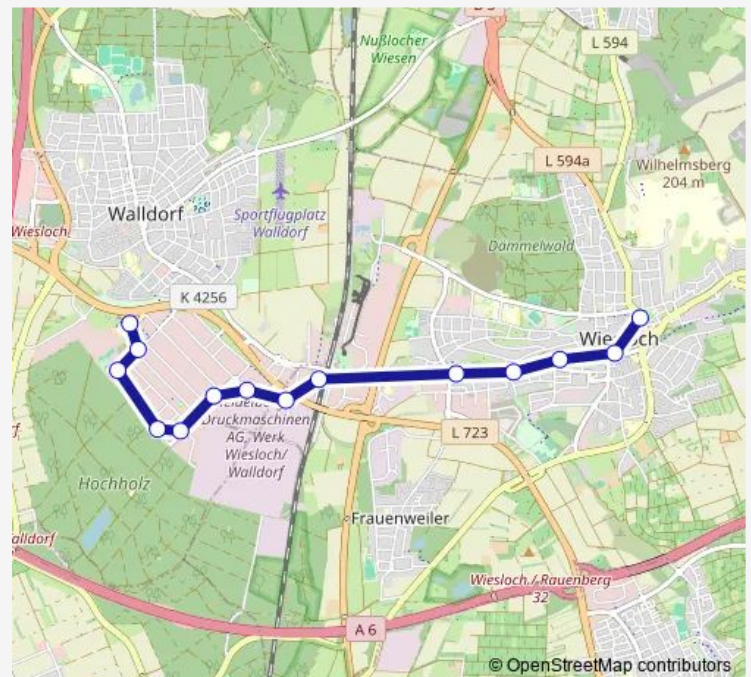

Baiertal, Lederschenstraße

Baiertal, Hasenäckerstraße

Baiertal, Mozartstraße

Wiesloch, Baiertaler Straße

Wiesloch, Bürgerhaus Altwies.

Wiesloch, Südliche Zufahrt

Wiesloch, Schillerstraße

Wiesloch, SZ/Busstraße

Route schedule

Schatthausen, Kirche — Wiesloch, SZ/Busstraße

Monday 07:08

Tuesday 07:08

Wednesday 07:08

Thursday 07:08

Friday 07:08

Saturday —

Sunday —

Route info

Direction: Schatthausen, Kirche

Stops: 12

Trip Duration: 0 hour 26 min

Direction

Schatthausen, Kirche — Wiesloch-Walldorf, Bf

20 stops

Baiertal, Lederschenstraße

Baiertal, Sinsheimer Straße

Baiertal, Hasenäckerstraße

Baiertal, Mozartstraße

Wiesloch, Baiertaler Straße

Wiesloch, Bürgerhaus Altwies.

Wiesloch, Südliche Zufahrt

Wiesloch, Schillerpark