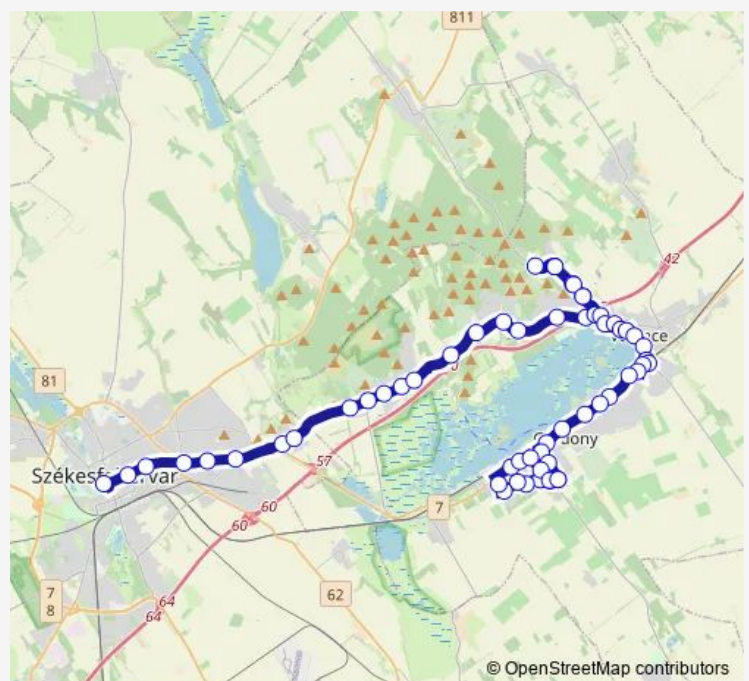

Gárdony, vasútállomás

Gárdony, Kisfaludi utca

Gárdony, Depó Áruház

Velence, Arany János utca

Route schedule

Agárd, gyógyfürdő — Székesfehérvár, autóbusz-állomás

Monday 12:14

Tuesday —

Wednesday —

Thursday —

Friday 12:14

Saturday 12:14

Sunday 12:14

Route info

Direction: Agárd, gyógyfürdő

Stops: 51

Trip Duration: 1 hour 35 min

707 — Székesfehérvár - Sukoró - Velence - Sukoró - Székesfehérvár

BusMaps

Velence, Szakorvosi Rendelőintézet

Velence, Európa park

Velence, vasútállomás (Szabolcsi út)

Velence, vasútállomás