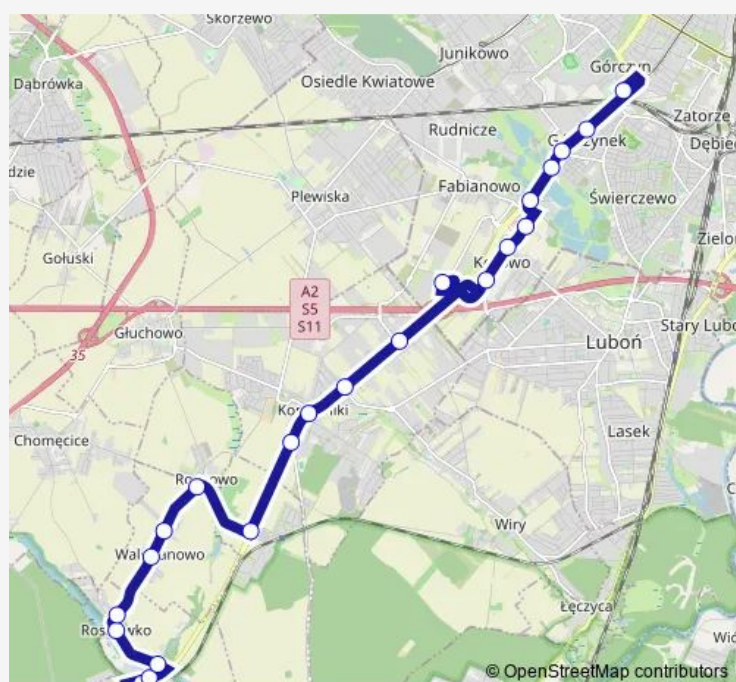

Kowalewicka Wiadukt

Sycowska Centrum Handlowe

Komorniki/Magazynowa

Komorniki/Nowa

Komorniki/Centrum

Komorniki/Jeziorna

**Route schedule**

Górczyn Pkm — Komorniki/Jeziorna

Monday 08:30-09:35

Tuesday 08:30-09:35

Wednesday 08:30-09:35

Thursday 08:30-09:35

Friday 08:30-09:35

Saturday 19:05-21:20

Sunday —

**Route info**

Direction: Górczyn Pkm

Stops: 9

Trip Duration: 0 hour 18 min