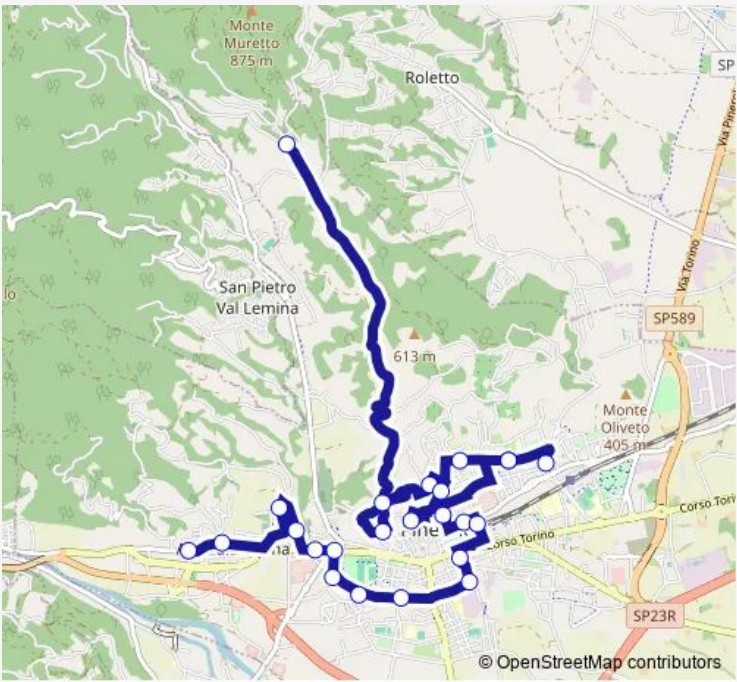

Bus 707 Area Vasta DI Pinerolo (Cavourese) L.5

[Go to website](#)

Direction
 PINEROLO - STRADA COSTAGRANDE - CAPOLINEA —
 ABBADIA ALPINA - SCUOLE

24 stops

[Open route schedule](#)

- PINEROLO - STRADA COSTAGRANDE - CAPOLINEA
- PINEROLO - VIA ORTENSIA
- PINEROLO - PIAZZALE SAN MAURIZIO
- PINEROLO VIA PORRO, 10
- PINEROLO - PIAZZA GUGLIELMONE
- PINEROLO - VIA LUCIANO LUIGI - VIA SAN GIUSEPPE
- PINEROLO - VIA BOSELLI
- PINEROLO - VIA GIOVANNI XXIII
- PINEROLO - STRADA AL COLLETTO
- PINEROLO - VIA GIOVANNI XXIII
- PINEROLO - CORSO PORPORATO
- PINEROLO - VIA CESARE BATTISTI
- PINEROLO - STAZIONE FERROVIARIA
- PINEROLO - PIAZZA ROMA
- PINEROLO - CORSO PIAVE - VIA MOIRANO
- PINEROLO - VIALE CASTELFIDARDO
- PINEROLO - VIALE DON MINZONI
- PINEROLO - OSPEDALE CIVILE E. AGNELLI
- PINEROLO - OSPEDALE COTTOLENGO - STRADALE FENESTRELLE
- PINEROLO - VIA FENESTRELLE

Route schedule
 PINEROLO - STRADA COSTAGRANDE - CAPOLINEA —
 ABBADIA ALPINA - SCUOLE

Monday	07:30-19:00
Tuesday	07:30-19:00
Wednesday	07:30-19:00
Thursday	07:30-19:00
Friday	07:30-19:00
Saturday	07:30-19:00
Sunday	10:00-17:57

Route info

Direction: PINEROLO - STRADA COSTAGRANDE - CAPOLINEA

Stops: 24

Trip Duration: 0 hour 40 min

707 — Area Vasta DI Pinerolo (Cavourese) L.5

PINEROLO - VIA TIRO A SEGNO

PINEROLO - VIA BERTAIRONE

ABBADIA ALPINA - PIAZZA PLOTO

ABBADIA ALPINA - SCUOLE

Direction

ABBADIA ALPINA - SCUOLE — PINEROLO - STRADA
COSTAGRANDE - CAPOLINEA

25 stops

[Open route schedule](#)

ABBADIA ALPINA - SCUOLE

ABBADIA ALPINA - PIAZZA PLOTO

PINEROLO - VIA BERTAIRONE