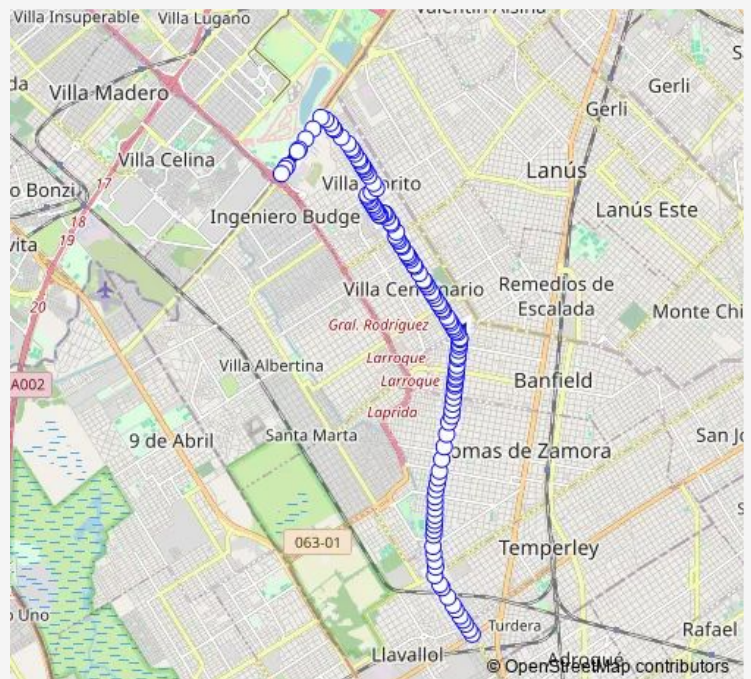

General Eustaquio Frías 1302-1400

General Eustaquio Frías 1272

General Eustaquio Frías 1102-1200

General Eustaquio Frías 1002-1100

General Eustaquio Frías 902-1000

Route schedule

Antártida Argentina 601-699 — Camino DE LA Rivera SUD 80

Monday 05:00-23:40

Tuesday 05:00-23:40

Wednesday 05:00-23:40

Thursday 05:00-23:40

Friday 05:00-23:40

Saturday 05:00-23:40

Sunday 05:00-23:40

Route info

Direction: Antártida Argentina 601-699

Stops: 126

Trip Duration: 0 hour 57 min

550J — Jmldzm550

General Eustaquio Frías 802-860

General Eustaquio Frías 746

General Eustaquio Frías 642

General Eustaquio Frías 514