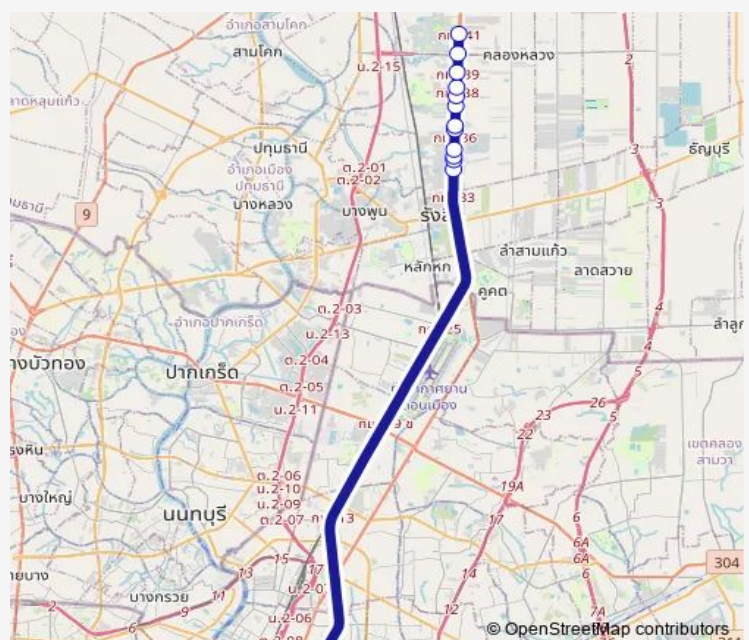

Bus ต.85 อนุสาวรีย์ชัยสมรภูมิ - มหาวิทยาลัยธรรมศาสตร์ (ศูนย์รังสิต); Victory Monument - Thammasat University (Rangsit) (Highway)

[Go to website](#)

Direction

อนุสาวรีย์ชัยสมรภูมิ (เกาะพญาไท); Victory Monument (Phaya Thai) — โรงพยาบาลธรรมศาสตร์เฉลิมพระเกียรติ; Thammasat University Hospital

Route schedule

อนุสาวรีย์ชัยสมรภูมิ (เกาะพญาไท); Victory Monument (Phaya Thai) — โรงพยาบาลธรรมศาสตร์เฉลิมพระเกียรติ; Thammasat University Hospital

Monday	00:00
Tuesday	00:00
Wednesday	00:00
Thursday	00:00
Friday	00:00
Saturday	00:00
Sunday	00:00

Route info

Direction: อนุสาวรีย์ชัยสมรภูมิ (เกาะพญาไท); Victory Monument (Phaya Thai)

Stops: 18

Trip Duration: 0 hour 59 min

ต.85 — อนุสาวรีย์ชัยสมรภูมิ - มหาวิทยาลัยธรรมศาสตร์ (ศูนย์รังสิต); Victory Monument - ...