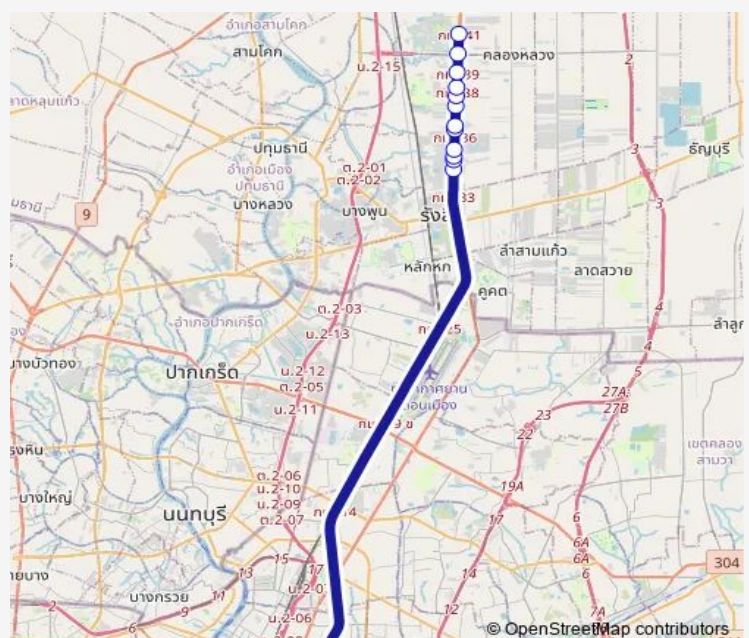

Bus ต.85 อนุสาวรีย์ชัยสมรภูมิ - มหาวิทยาลัยธรรมศาสตร์ (ศูนย์รังสิต); Victory Monument - Thammasat University (Rangsit) (Highway)

[Go to website](#)

Direction

อนุสาวรีย์ชัยสมรภูมิ (เกาะพญาไท); Victory Monument (Phaya Thai) — โรงพยาบาลธรรมศาสตร์เฉลิมพระเกียรติ; Thammasat University Hospital

Route schedule

อนุสาวรีย์ชัยสมรภูมิ (เกาะพญาไท); Victory Monument (Phaya Thai) — โรงพยาบาลธรรมศาสตร์เฉลิมพระเกียรติ; Thammasat University Hospital

Monday	00:00
Tuesday	00:00
Wednesday	00:00
Thursday	00:00
Friday	00:00
Saturday	00:00
Sunday	00:00

Route info

Direction: อนุสาวรีย์ชัยสมรภูมิ (เกาะพญาไท); Victory Monument (Phaya Thai)

Stops: 18

Trip Duration: 0 hour 59 min

ต.85 — อนุสาวรีย์ชัยสมรภูมิ - มหาวิทยาลัยธรรมศาสตร์ (ศูนย์รังสิต); Victory Monument - ...