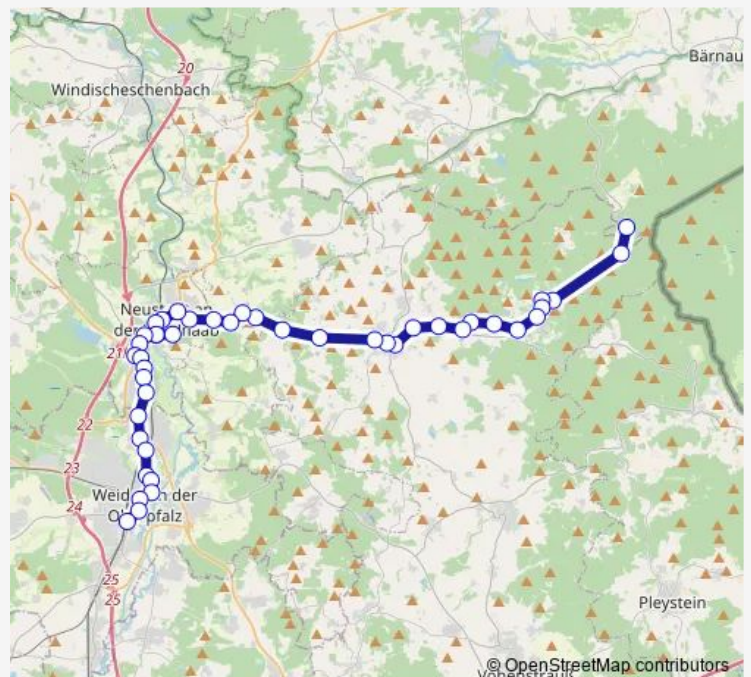

### Route schedule

Silberhütte — Weiden Bahnhof

Monday 05:13-19:13

Tuesday 05:13-19:13

Wednesday 05:13-19:13

Thursday 05:13-19:13

Friday 05:13-19:13

Saturday 07:13-17:54

### Route info

Direction: Silberhütte

Stops: 44

Trip Duration: 1 hour 2 min

Neustadt, Bergmühle

Neustadt, Polizeigebäude

Neustadt/Wn Stadtplatz

Neustadt/Wn Freyung