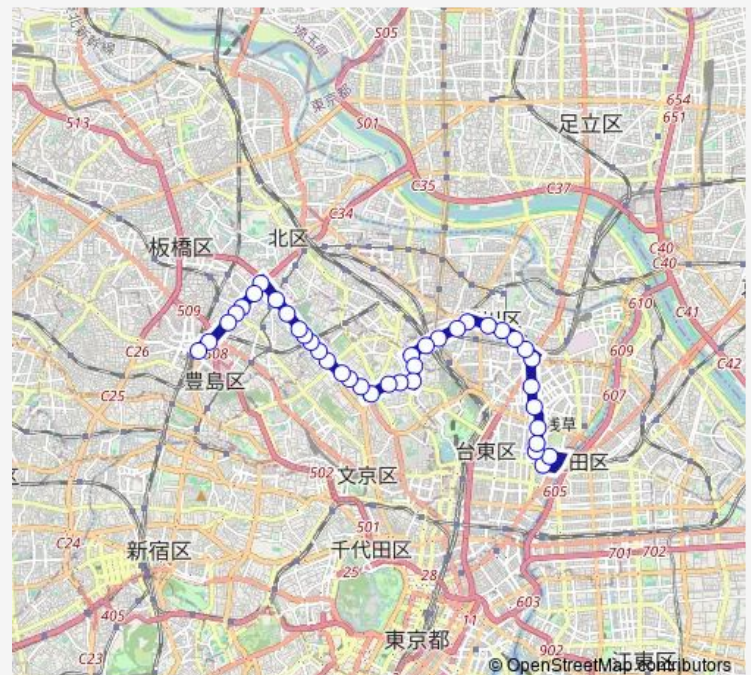

### Route schedule

池袋駅東口 — 浅草寿町

Monday 06:08-21:05

Tuesday 06:08-21:05

Wednesday 06:08-21:05

Thursday 06:08-21:05

Friday 06:08-21:05

Saturday 06:16-20:55

### Route info

Direction: 池袋駅東口

Stops: 38

Trip Duration: 0 hour 55 min

千駄木三丁目

道灌山下

西日暮里駅前

西日暮里五丁目