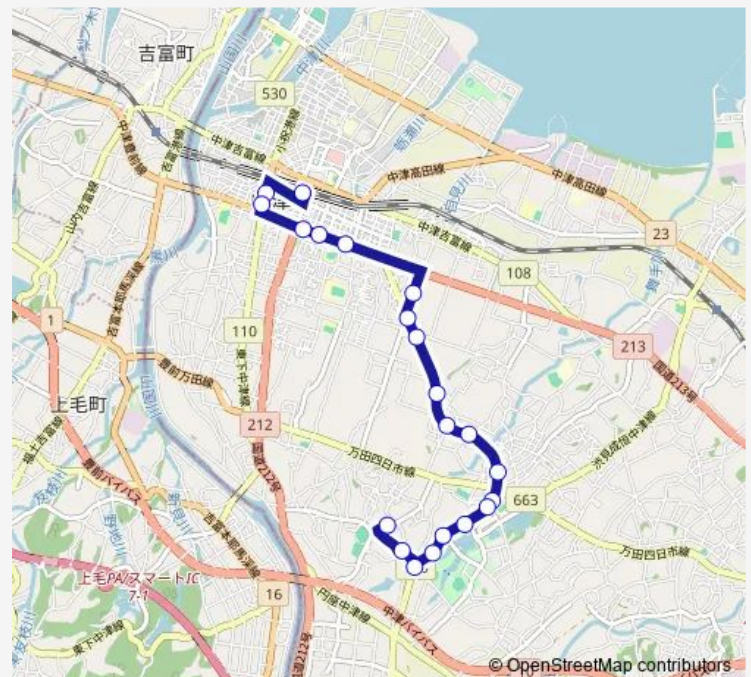

Saturday —

Sunday —

Route info

Direction: 大貞車庫前

Stops: 23

Trip Duration: 0 hour 20 min

■ 耶馬溪線

BusMaps

中津市役所前

中津駅前

Direction

大貞車庫前 — 中津駅前

21 stops

[Open route schedule](#)

大貞車庫前

小倉製作所

Thursday 13:15-16:40

Friday 13:15-16:40

Saturday 15:18

Sunday 15:18

Route info

Direction: 大貞車庫前

Stops: 21

Trip Duration: 0 hour 17 min

Thursday 13:40

Friday 13:40

Saturday —

Sunday —

Route info

Direction: 中津駅前

Stops: 23

Trip Duration: 0 hour 20 min