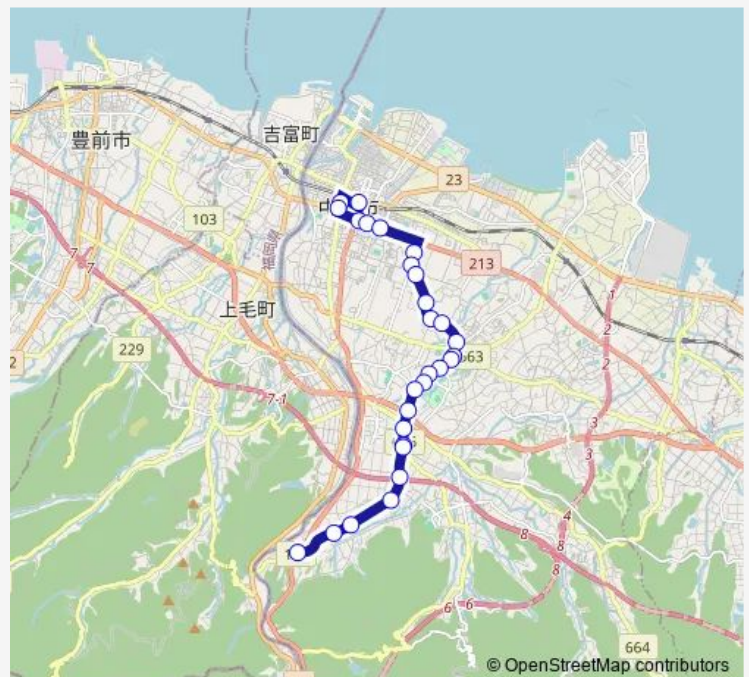

Thursday 10:05

Friday 10:05

Saturday —

Sunday —

Route info

Direction: 中津駅前

Stops: 28

Trip Duration: 0 hour 25 min

■ 耶馬溪線

原口

池の端

三光中学校入口

上諫山

下小袋入口

真坂

野路

Direction

野路 — 中津駅前

28 stops

[Open route schedule](#)

野路

真坂

下小袋入口

上諫山

Tuesday 10:40

Wednesday 10:40

Thursday 10:40

Friday 10:40

Saturday —

Sunday —

Route info

Direction: 野路