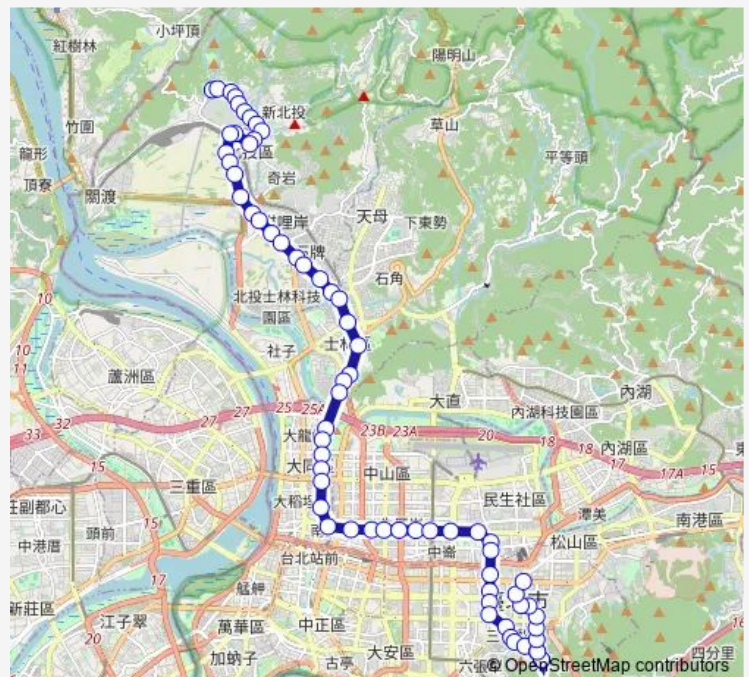

### Route schedule

貴子坑水土保持園區 — 捷運市政府站

Monday 00:00

Tuesday 00:00

Wednesday 00:00

Thursday 00:00

Friday 00:00

Saturday 00:00

### Route info

Direction: 貴子坑水土保持園區

Stops: 67

Trip Duration: 1 hour 47 min

承德幹線 — 新北投-捷運市政府站

石牌

文林國小

中正高中