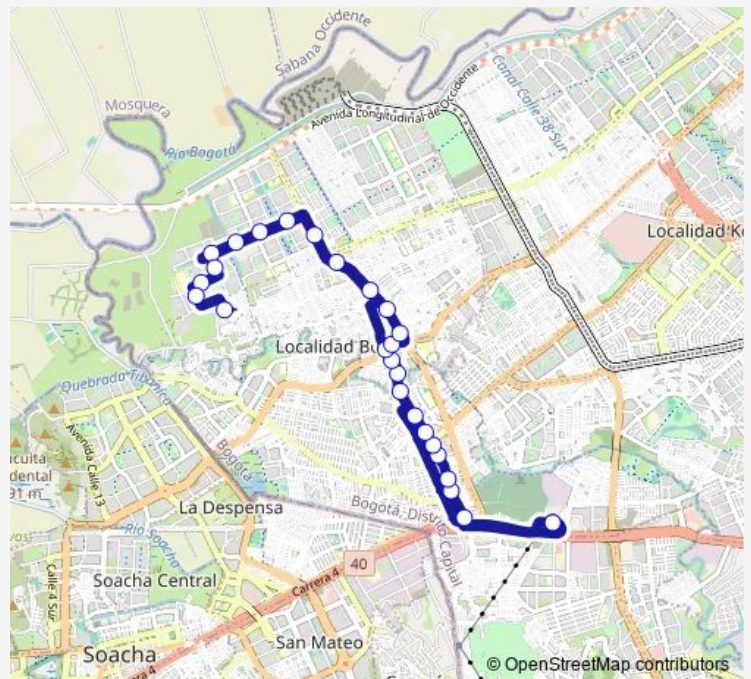

CL 65 Sur - KR 78h

CL 65 Sur - KR 78h

CL 65 Sur - KR 78b

CL 65 Sur - KR 77m

Route schedule

CL 82 Sur - KR 89 San Bernardino Potreritos — Portal Sur
G524 Parques de Bogotá

Monday 03:20-06:05

Tuesday 03:20-06:05

Wednesday 03:20-06:05

Thursday 03:20-06:05

Friday 03:20-06:05

Saturday 03:20-04:30

Sunday 04:25-06:31

Route info

Direction: CL 82 Sur - KR 89 San Bernardino Potreritos

Stops: 23

Trip Duration: 0 hour 30 min

G524 — Parques de Bogota

CL 65 Sur - KR 77g

Portal Sur G524 Parques de Bogotá

Direction

Portal Sur G524 Parques de Bogotá — CL 82 Sur - KR 89
San Bernardino Potreritos

26 stops

[Open route schedule](#)