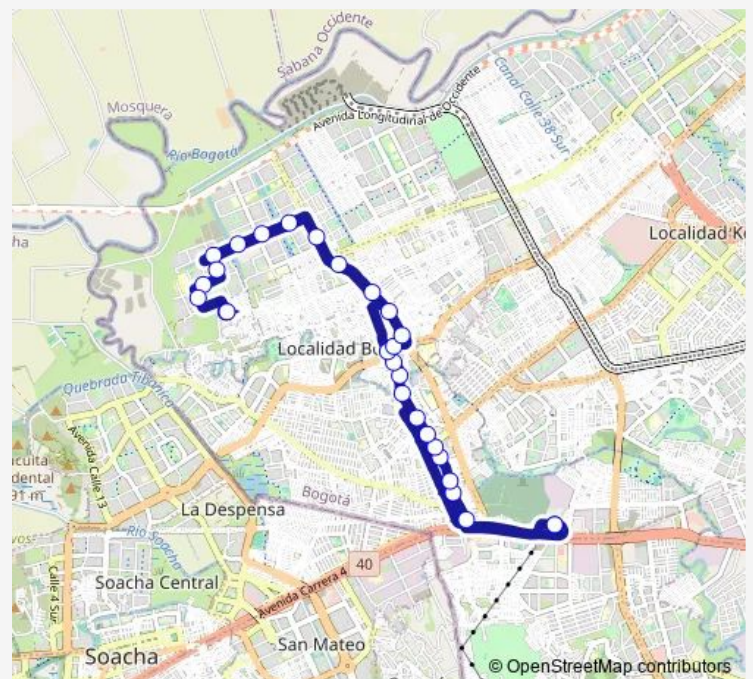

CL 65 Sur - KR 78h

CL 65 Sur - KR 78h

CL 65 Sur - KR 78b

CL 65 Sur - KR 77m

Route schedule

CL 82 Sur - KR 89 San Bernardino Potreritos — Portal Sur
G524 Parques de Bogotá

Monday 03:20-06:05

Tuesday 03:20-06:05

Wednesday 03:20-06:05

Thursday 03:20-06:05

Friday 03:20-06:05

Saturday 03:20-04:30

Sunday 04:25-06:31

Route info

Direction: CL 82 Sur - KR 89 San Bernardino Potreritos

Stops: 23

Trip Duration: 0 hour 30 min

G524 — Parques de Bogota

CL 65 Sur - KR 77g

Portal Sur G524 Parques de Bogotá

Direction

Portal Sur G524 Parques de Bogotá — Portal Sur G524 Parques de Bogotá

27 stops

[Open route schedule](#)