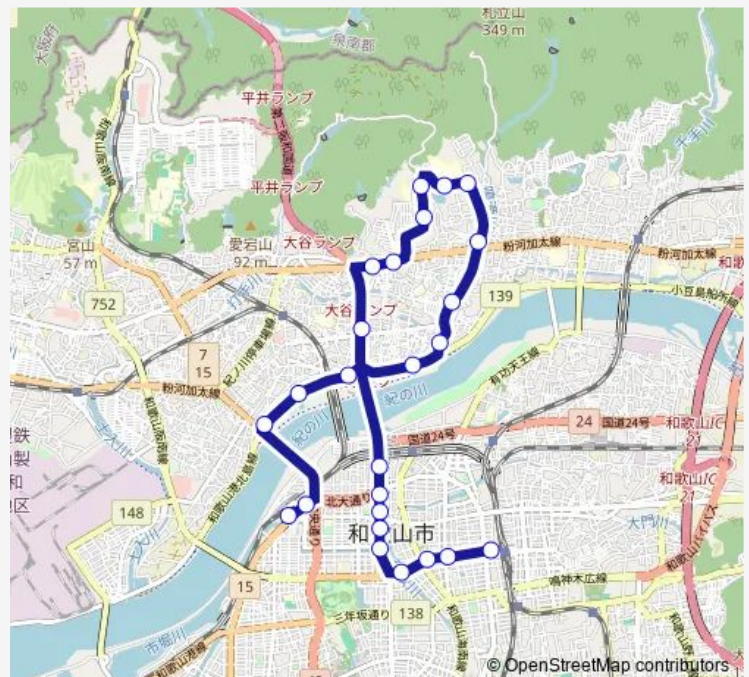

### Route schedule

J r 和歌山駅 — 南海和歌山市駅

Monday 06:50-21:20

Tuesday 06:50-21:20

Wednesday 06:50-21:20

Thursday 06:50-21:20

Friday 06:50-21:20

Saturday 06:50-21:20

### Route info

Direction: J r 和歌山駅

Stops: 24

Trip Duration: 0 hour 42 min

■ 楠見線【88】

東福島

北島橋

南海和歌山市駅