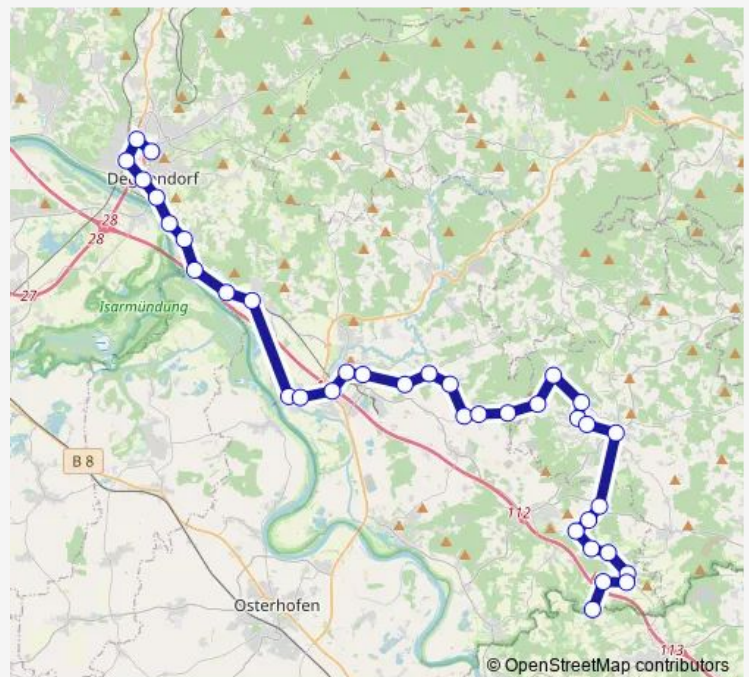

Saturday —

Sunday —

Route info

Direction: Niederalteich, Anw Mäusl

Stops: 29

Trip Duration: 0 hour 39 min

6156

Westermaning

Deggendorf Hbf — Schöllnstein, Anw Schreiner

35 stops

[Open route schedule](#)

Deggendorf Hbf

Deggendorf, Busbahnhof

Deggendorf, Hengersbergerstr.

Deggenau, Hafeneinfahrt

Deggenau, Thannhofstr. Abzw