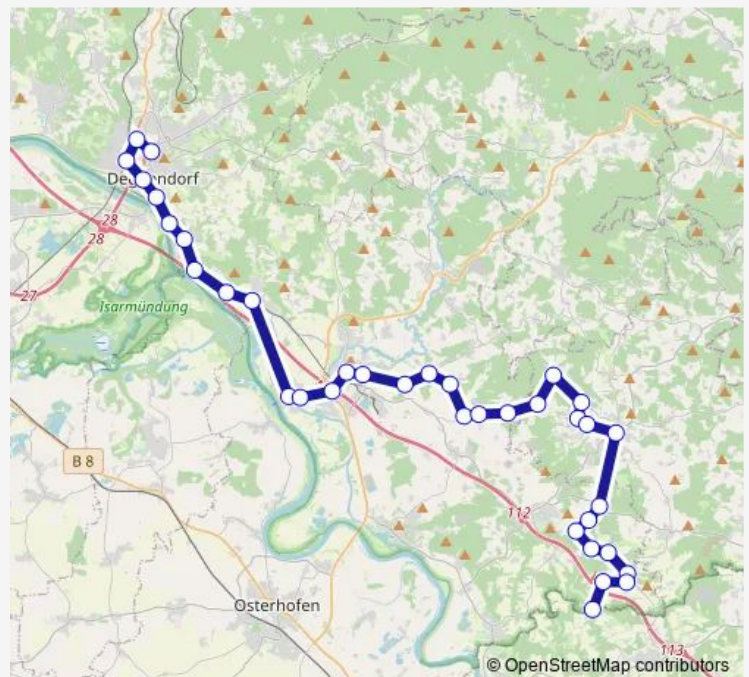

## Bus 6156

[Go to website](#)

### Direction

Niederalteich, Anw Mäusl — Schöllnstein, Anw Schreiner

29 stops

[Open route schedule](#)

- Niederalteich, Anw Mäusl
- Niederalteich, Gymnasium
- Hengersberg, Gewerbegebiet
- Hengersberg, Mimminger Str.
- Hengersberg, VDK Siedlung
- Mimming, Anw Eder
- Schuhreit/Siederding
- Holzberg
- Hub bei Schwanenkirchen
- Hubmühle
- Hütting bei Schöllnach
- Neuhofen bei Schöllnach
- Trupolding, Abzw
- Rieden, Wartehäuschen
- Poppenberg, Abzw Veilchenweg
- Poppenberg, Anw Aufschläger
- Schöllnach, Marktplatz
- Schöllnach, Bahnhof
- Emming, Abzw
- Engelreiching
- Gunzing bei Schöllnach

### Route schedule

Niederalteich, Anw Mäusl — Schöllnstein, Anw Schreiner

Monday	13:30
Tuesday	13:30
Wednesday	13:30
Thursday	13:30
Friday	13:30
Saturday	—
Sunday	—

### Route info

Direction: Niederalteich, Anw Mäusl

Stops: 29

Trip Duration: 0 hour 39 min

6156

BusMaps

Westermaning

Mühlholz, Abzw