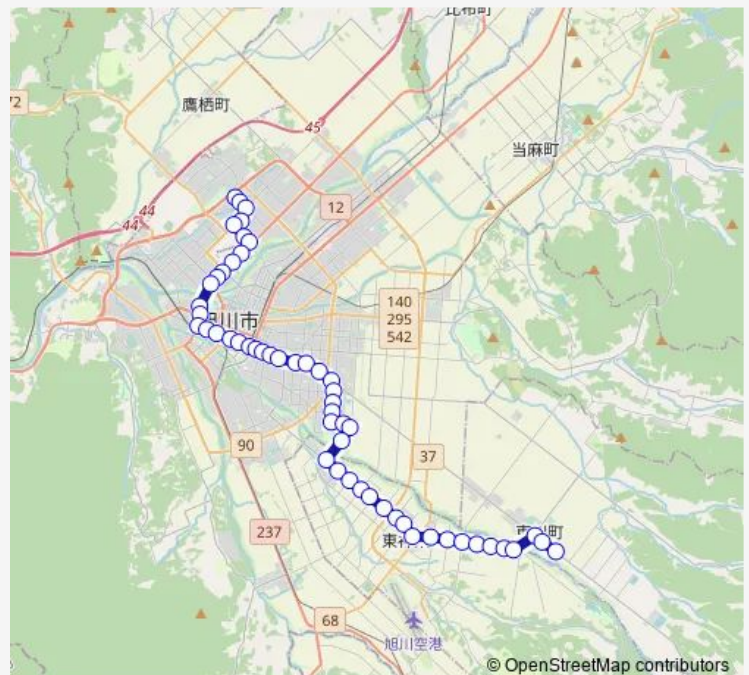

1条20丁目

### Route schedule

末広6条1丁目 — 東川東町4丁目

Monday 15:40-19:10

Tuesday 15:40-19:10

Wednesday 15:40-19:10

Thursday 15:40-19:10

Friday 15:40-19:10

Saturday 15:40

### Route info

Direction: 末広6条1丁目

Stops: 54

Trip Duration: 1 hour 29 min

17-東川・東神楽・春光線

1条22丁目

1条25丁目

豊岡1条1丁目

## Route info

Direction: 東川東町 4 丁目

Stops: 54

Trip Duration: 1 hour 32 min

東光9条7丁目

東光6条7丁目

東光2条5丁目

東光1条4丁目