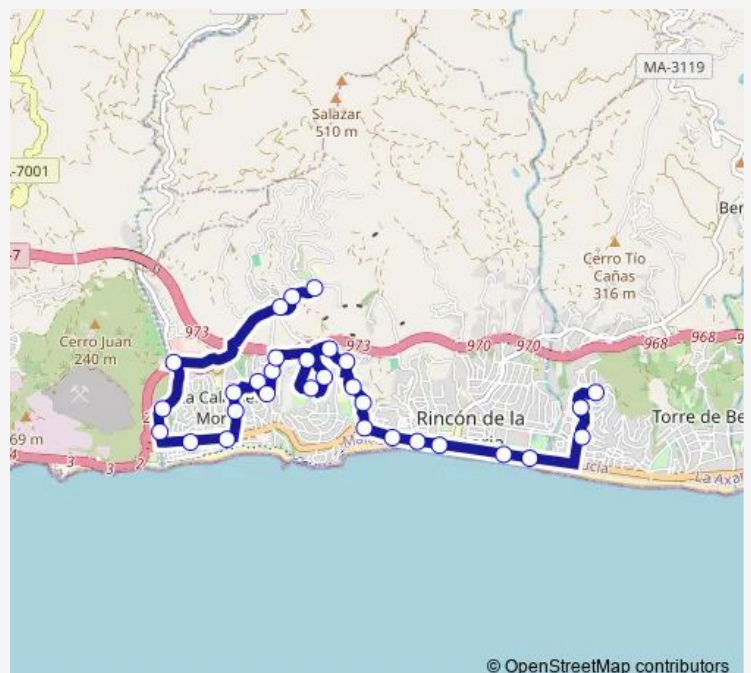

### Route schedule

C.P. Mar Romera — Punta Umbría

Monday	08:35-14:47
Tuesday	08:35-14:47
Wednesday	08:35-14:47
Thursday	08:35-14:47
Friday	08:35-14:47
Saturday	—
Sunday	—

### Route info

Direction: C.P. Mar Romera

Stops: 30

Trip Duration: 0 hour 18 min

© OpenStreetMap contributors

La Aurora (Urbano)

Iglesia

Ayuntamiento V

Jardines De La Estación (Cruz Roja)

Elimar

Puente Granadillas V

C/ La Mancha

C/ Melilla

Punta Umbría

## Route info

Direction: Punta Umbría

Stops: 30

Trip Duration: 0 hour 19 min

Iglesia La Cala (Serramar) V

Don Miguel (La Cala) V

Campo De Fútbol La Cala V

Cementerio La Cala V