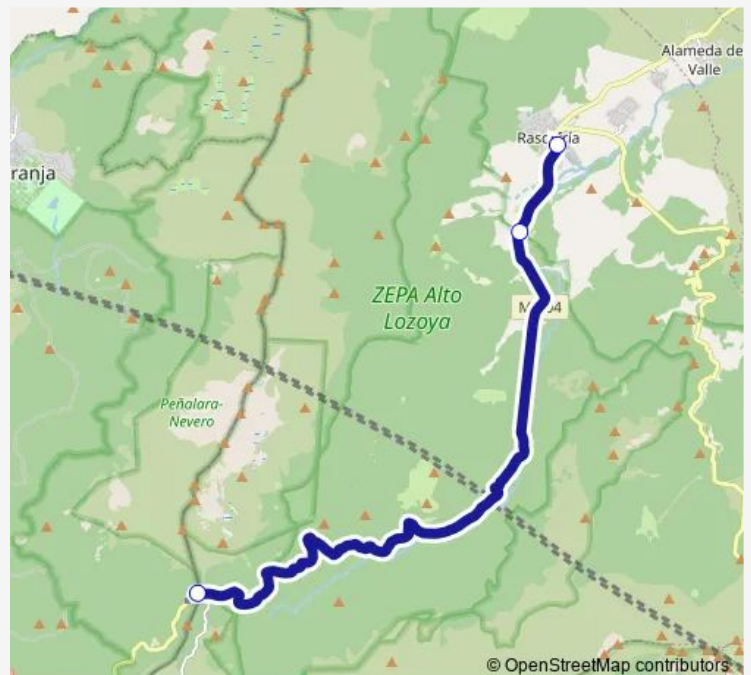

Thursday 06:20-20:10

Friday 06:20-20:10

Saturday 06:20-20:10

Sunday 06:20-20:10

Route info

Direction: Ctra.M604-Monasterio EL Paular

Stops: 27

Trip Duration: 0 hour 0 min

194A — Buitrago-Lozoyuela-Rascafría

Av.Madrid-Ayuntamiento

Av.Madrid-Urb.Los Terreros

Prados Quemados-Ctra.Estación

Av.Madrid-Ctra.Manjirón

Av.Madrid-Centro DE Estudios

Av.Madrid-Real

Direction