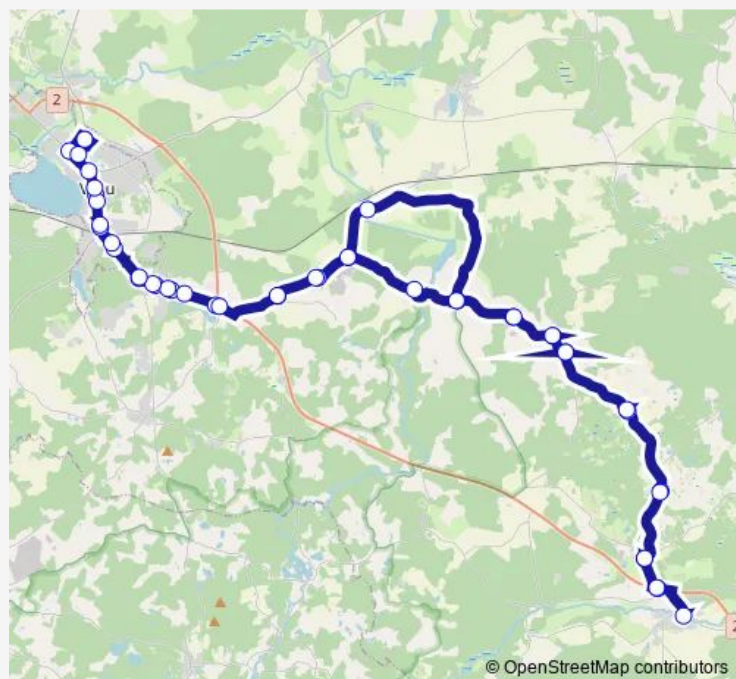

Teemeistri

Route schedule

Võru bussijaam — Võru bussijaam

Monday	—
Tuesday	—
Wednesday	—
Thursday	—
Friday	—
Saturday	09:35
Sunday	09:35

Route info

Direction: Võru bussijaam

Stops: 46

Trip Duration: 1 hour 33 min

Vastseliina

Teemeistri

Külaoru

Kaagu

Tahma

Loosi mõis

Loosi

Loosi kool