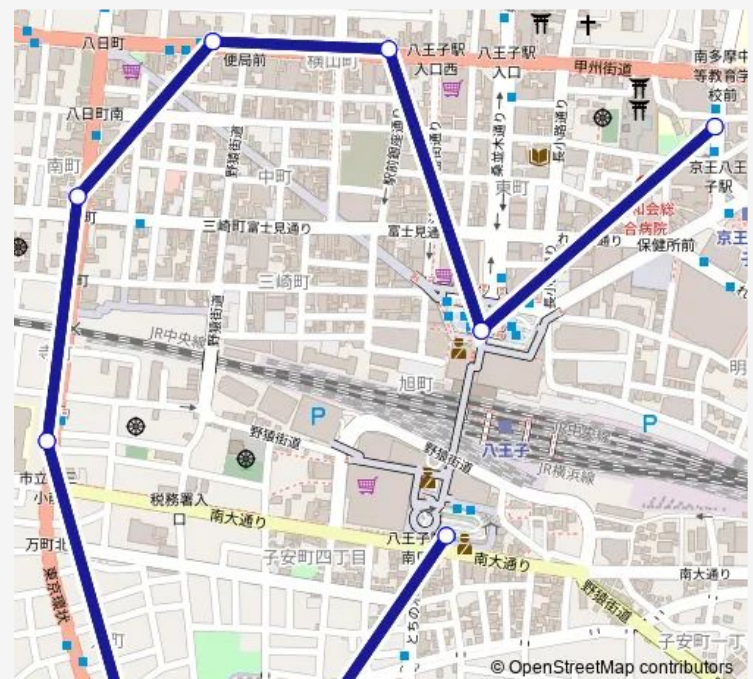

### Direction

八王子駅南口 — 京王八王子駅

10 stops

[Open route schedule](#)

八王子駅南口

子安三丁目

子安公園前

万町一丁目

### Route schedule

八王子駅南口 — 京王八王子駅

Monday	08:47
Tuesday	—
Wednesday	08:47
Thursday	08:47
Friday	—
Saturday	08:47
Sunday	08:47

### Route info

Direction: 八王子駅南口

Stops: 10

Trip Duration: 0 hour 15 min

## Direction

京王八王子駅 — 八王子駅南口

10 stops

[Open route schedule](#)

京王八王子駅

八王子駅北口

横山町

横山町三丁目