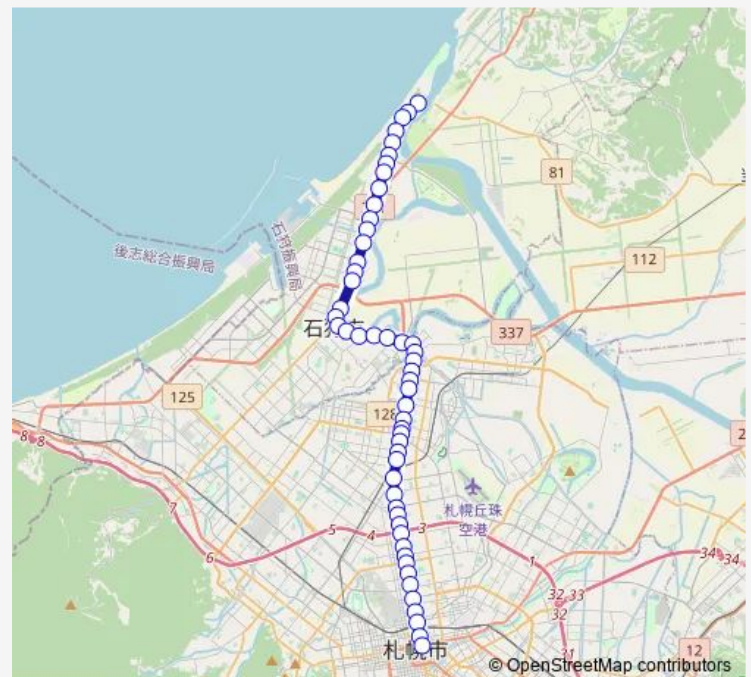

花川北 6 条 5 丁目

### Route schedule

石狩 — 札幌ターミナル

Monday 05:30-19:00

Tuesday 05:30-19:00

Wednesday 05:30-19:00

Thursday 05:30-19:00

Friday 05:30-19:00

Saturday 05:52-19:16

### Route info

Direction: 石狩

Stops: 53

Trip Duration: 1 hour 6 min

■ 石狩線

BusMaps

石狩営業所

石狩翔陽高校前