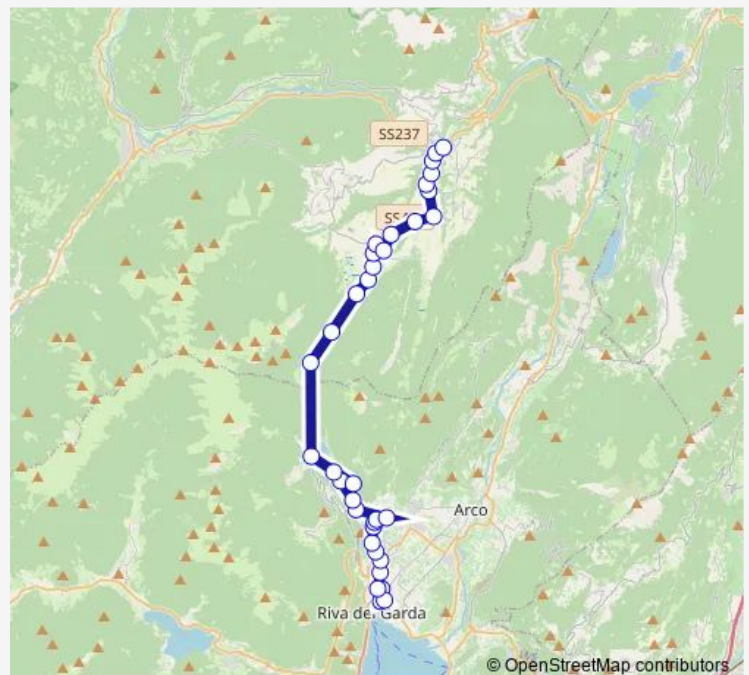

Stumiaga

Dasindo

Vigo Lomaso

Campo Lomaso li

Campo Lomaso

Campo Lomaso-Inizio Paese

Ponte Arche-Via Ballino

Ponte Arche-Via Prati 8

Ponte Arche Autostazione

**Route schedule**

Villa S.Antonio — Ponte Arche Autostazione

Monday	14:42
Tuesday	14:42
Wednesday	14:42
Thursday	14:42
Friday	14:42
Saturday	—
Sunday	—

**Route info**

Direction: Villa S.Antonio

Stops: 20

Trip Duration: 0 hour 32 min

■ B211 — Riva del Garda-Tenno-Fiave'-Ponte Arche

**BusMaps**