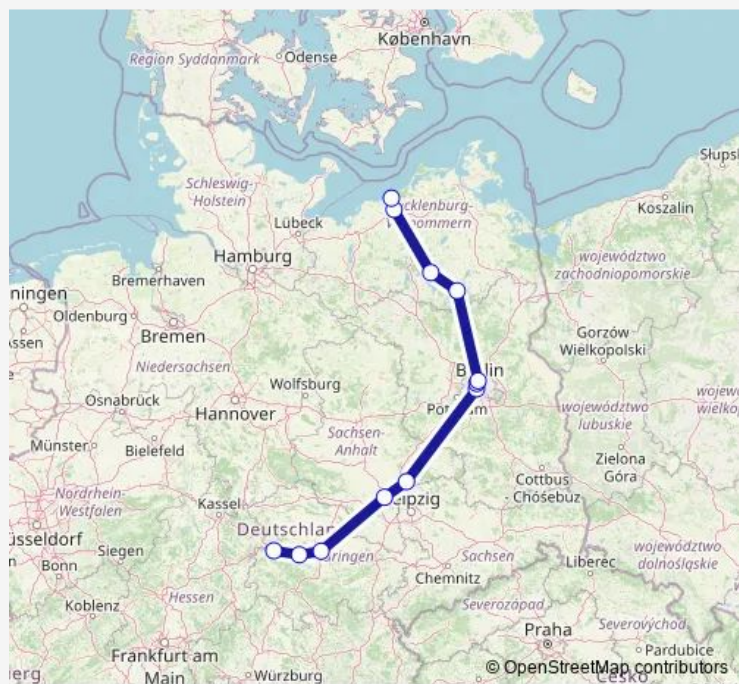

Rail ICE 1531

[Go to website](#)

Direction

Eisenach — Warnemünde

12 stops

[Open route schedule](#)

Eisenach

Gotha

Erfurt Hbf

Halle(Saale)Hbf

Bitterfeld

Berlin Südkreuz

Berlin Hbf (tief)

Berlin Gesundbrunnen

Neustrelitz Hbf

Waren(Müritz)

Rostock Hbf

Warnemünde

Route schedule

Eisenach — Warnemünde

Monday 06:38

Tuesday 06:38

Wednesday 06:38

Thursday 06:38

Friday 06:38

Saturday 06:38

Sunday —

Route info

Direction: Eisenach

Stops: 12

Trip Duration: 5 hour 5 min

ICE 1531