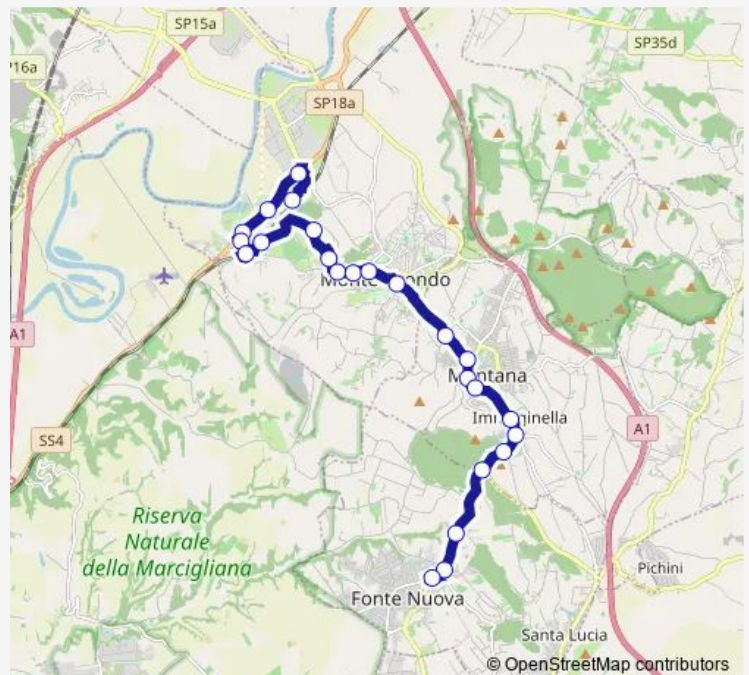

Bus Monterotondo - Fonte Nuova # Mr111a

[Go to website](#)

Direction

Monterotondo | Stazione FS # f13938 — Fonte Nuova | Largo Fiamme Gialle # f0009

24 stops

[Open route schedule](#)

- Monterotondo | Stazione FS # f13938
- Monterotondo | Via Salaria (Zona Industriale) # f1122
- Monterotondo | Via Salaria (Scalo) # f1123
- Monterotondo | Via Salaria (Piedicosta) # f1124
- Monterotondo | Via Monte Circeo Via Salaria # f14046
- Monterotondo | Via Monti Sabini Via Guevara # f000072
- Monterotondo | Via Aeronautica Via Vulcano # f000062
- Monterotondo | Via Turati Via Terminillo # f13846
- Monterotondo | Via Grandi # f000075
- Monterotondo | Via Gramsci Via Monti Sabini # f13847
- Monterotondo | Via Gramsci Via Volturno # f13848
- Monterotondo | Piazza Libert  # f13849
- Monterotondo | Ospedale SS. Gonfalone # f15319
- Mentana | Via Amendola Via Monte Pizzuto # f13861
- Mentana | Via Amendola Via Reatina # f13862
- Mentana | Via 3 Novembre # f13863
- Mentana | Via Matteotti # f13864
- Mentana | Via Nomentana Via Menotti # f13865
- Mentana | Piazza dell'Unit  # f13866
- Mentana | Via Nomentana Via Romitorio # f13867
- Fonte Nuova | Parco Trentani # f13868

Route schedule

Monterotondo | Stazione FS # f13938 — Fonte Nuova | Largo Fiamme Gialle # f0009

Monday	07:15-19:45
Tuesday	07:15-19:45
Wednesday	07:15-19:45
Thursday	07:15-19:45
Friday	07:15-19:45
Saturday	—
Sunday	—

Route info

Direction: Monterotondo | Stazione FS # f13938

Stops: 24

Trip Duration: 0 hour 35 min

Monterotondo - Fonte Nuova # Mr111a

Fonte Nuova | Via Nomentana Via Settembrini # f13870

Fonte Nuova | Via Nomentana Via Santa Lucia # f13871