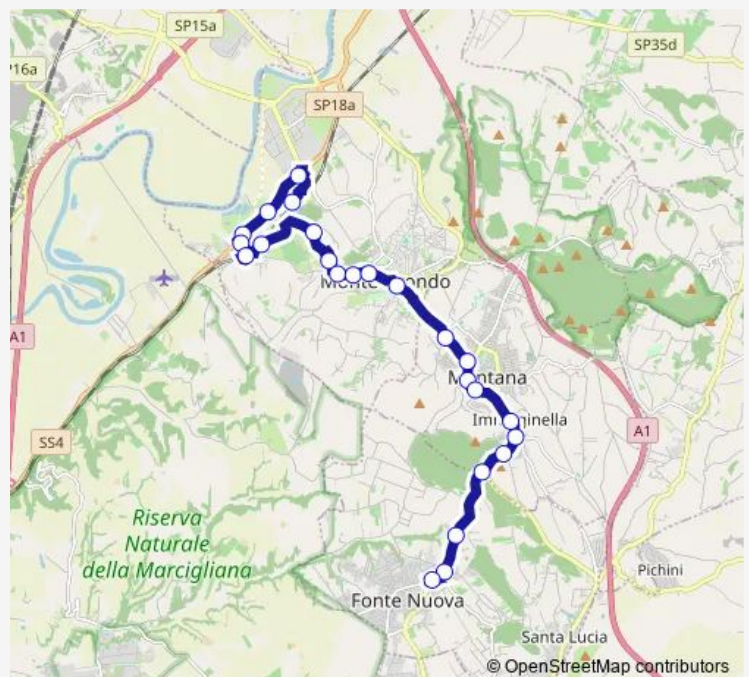

Bus Monterotondo - Fonte Nuova # Mr111a

[Go to website](#)

Direction

Monterotondo | Stazione FS # f13938 — Fonte Nuova | Largo Fiamme Gialle # f0009

24 stops

[Open route schedule](#)

- Monterotondo | Stazione FS # f13938
- Monterotondo | Via Salaria (Zona Industriale) # f1122
- Monterotondo | Via Salaria (Scalo) # f1123
- Monterotondo | Via Salaria (Piedicosta) # f1124
- Monterotondo | Via Monte Circeo Via Salaria # f14046
- Monterotondo | Via Monti Sabini Via Guevara # f000072
- Monterotondo | Via Aeronautica Via Vulcano # f000062
- Monterotondo | Via Turati Via Terminillo # f13846
- Monterotondo | Via Grandi # f000075
- Monterotondo | Via Gramsci Via Monti Sabini # f13847
- Monterotondo | Via Gramsci Via Volturno # f13848
- Monterotondo | Piazza Libert  # f13849
- Monterotondo | Ospedale SS. Gonfalone # f15319
- Mentana | Via Amendola Via Monte Pizzuto # f13861
- Mentana | Via Amendola Via Reatina # f13862
- Mentana | Via 3 Novembre # f13863
- Mentana | Via Matteotti # f13864
- Mentana | Via Nomentana Via Menotti # f13865
- Mentana | Piazza dell'Unit  # f13866
- Mentana | Via Nomentana Via Romitorio # f13867
- Fonte Nuova | Parco Trentani # f13868

Route schedule

Monterotondo | Stazione FS # f13938 — Fonte Nuova | Largo Fiamme Gialle # f0009

Monday	07:15-19:45
Tuesday	07:15-19:45
Wednesday	07:15-19:45
Thursday	07:15-19:45
Friday	07:15-19:45
Saturday	—
Sunday	—

Route info

Direction: Monterotondo | Stazione FS # f13938

Stops: 24

Trip Duration: 0 hour 43 min

Monterotondo - Fonte Nuova # Mr111a

Fonte Nuova | Via Nomentana Via Settembrini # f13870

Fonte Nuova | Via Nomentana Via Santa Lucia # f13871