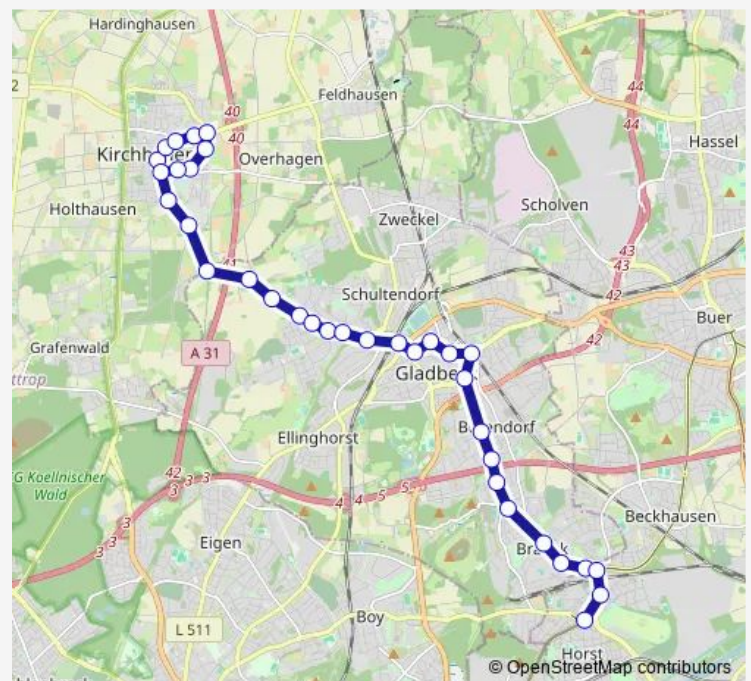

BOT Schlagkamp

Bottrop Forststr.

Gladbeck Uechtmannstr.

Gladbeck Holtkampstr.

Gladbeck Josefstr.

Gladbeck Birkenweg

Gladbeck Lohstr.

Gladbeck Hegestr.

Gladbeck Musikschule

GLA West Bf

Gladbeck Hermannstr.

Route schedule

BOT S.-Delitzsch-Str. — Gelsenkirchen Schloß Horst

Monday —

Tuesday —

Wednesday —

Thursday —

Friday —

Saturday —

Sunday 07:13-23:13

Route info

Direction: BOT S.-Delitzsch-Str.

Stops: 35

Trip Duration: 0 hour 39 min

Tuesday —

Wednesday —

Thursday —

Friday —

Saturday —

Sunday 06:23-22:06

Route info

Direction: Gelsenkirchen Schloß Horst