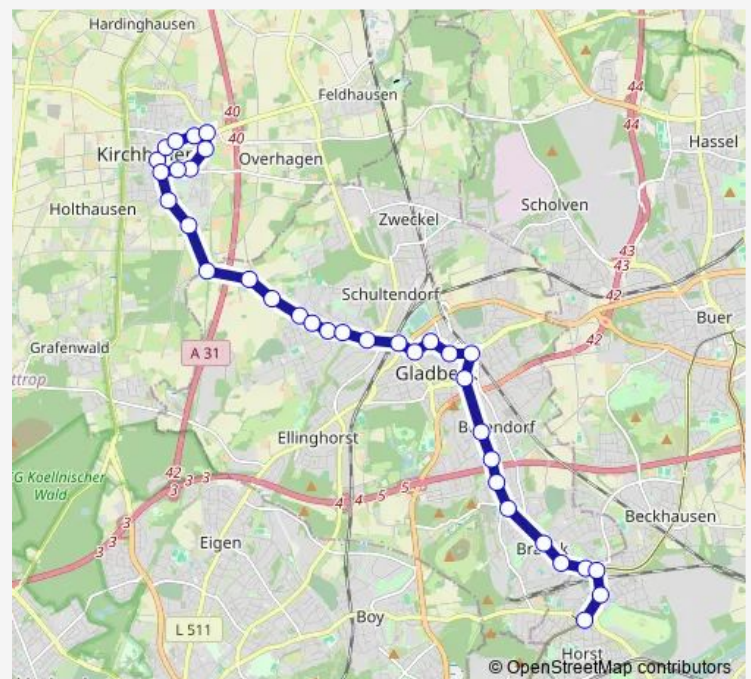

Gladbeck Uechtmannstr.

Gladbeck Holtkampstr.

Gladbeck Josefstr.

Gladbeck Birkenweg

Gladbeck Lohstr.

Gladbeck Hegestr.

Gladbeck Musikschule

GLA West Bf

Gladbeck Hermannstr.

Route schedule

BOT S.-Delitzsch-Str. — Gelsenkirchen Schloß Horst

Monday —

Tuesday —

Wednesday —

Thursday —

Friday —

Saturday —

Sunday 07:13-23:13

Route info

Direction: BOT S.-Delitzsch-Str.

Stops: 35

Trip Duration: 0 hour 39 min

■ SB36

Gladbeck Herderstr.

Friday —

Saturday —

Sunday 06:23-22:06

Route info

Direction: Gelsenkirchen Schloß Horst

Stops: 35

Trip Duration: 0 hour 36 min

Bottrop Dorfheide