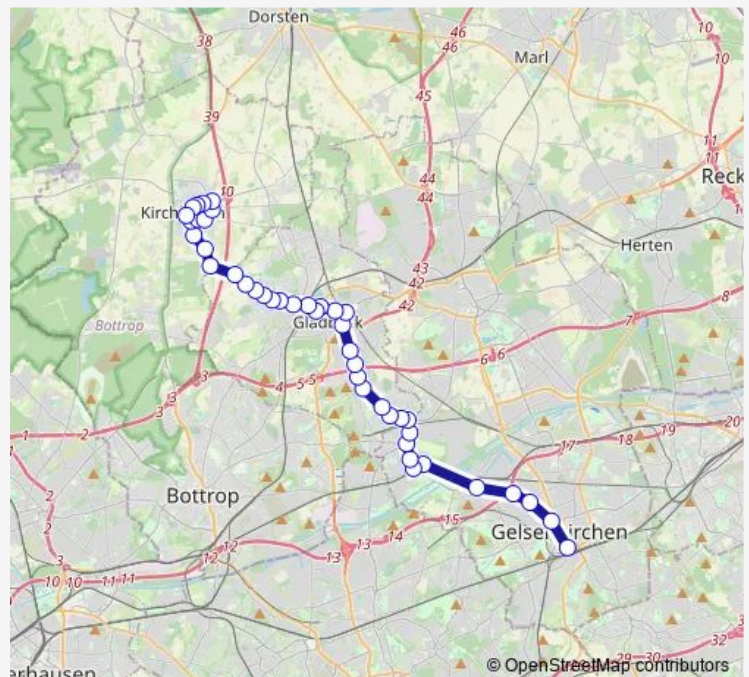

Bus SB36

[Go to website](#)

Direction

Gelsenkirchen Hbf — BOT S.-Delitzsch-Str.

42 stops

[Open route schedule](#)

- Gelsenkirchen Hbf
- Gelsenkirchen Musiktheater
- Gelsenkirchen Gewerkestr.
- Gelsenkirchen Lockhofstr.
- Gelsenkirchen Grimmstr.
- Gelsenkirchen Kranefeldstr.
- Gelsenkirchen Am Bowengarten
- Gelsenkirchen Schloß Horst
- Gelsenkirchen Buerer Str.
- Gelsenkirchen Kärntener Ring
- GE Reichenberger Str.
- Gladbeck Hunsrückstr.
- Gladbeck Münsterländer Str.
- Gladbeck Sportpark Mottbruch
- Gladbeck Helmutstr.
- Gladbeck Heilig-Kreuz-Kirche
- Gladbeck Kiebitzheidestr.
- GLA Marktplatz
- GLA Oberhof
- GLA Goetheplatz
- Gladbeck Herderstr.

Route schedule

Gelsenkirchen Hbf — BOT S.-Delitzsch-Str.

Monday	06:32-19:37
Tuesday	06:32-19:37
Wednesday	06:32-19:37
Thursday	06:32-19:37
Friday	06:32-19:37
Saturday	06:42-16:40
Sunday	—

Route info

Direction: Gelsenkirchen Hbf

Stops: 42

Trip Duration: 1 hour 8 min

■ SB36

Gladbeck Hermannstr.

GLA West Bf

Gladbeck Musikschule

Gladbeck Hegestr.

Gladbeck Lohstr.

Gladbeck Birkenweg

Gladbeck Josefstr.

Gladbeck Holtkampstr.

Gladbeck Uechtmannstr.

Bottrop Forststr.

BOT Schlagkamp

Bottrop Dorfheide

Bottrop Oberhofstr.