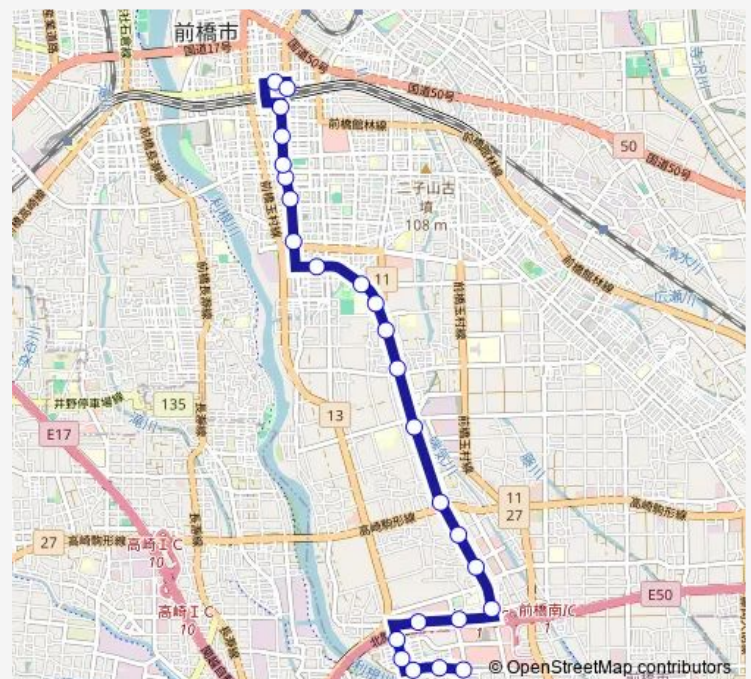

### Route schedule

中央通り — 前橋駅

Monday 06:45

Tuesday 06:45

Wednesday 06:45

Thursday 06:45

Friday 06:45

Saturday —

### Route info

Direction: 中央通り

Stops: 25

Trip Duration: 0 hour 23 min

30E 前橋玉村線

南町四丁目

前橋駅南口

表町二丁目