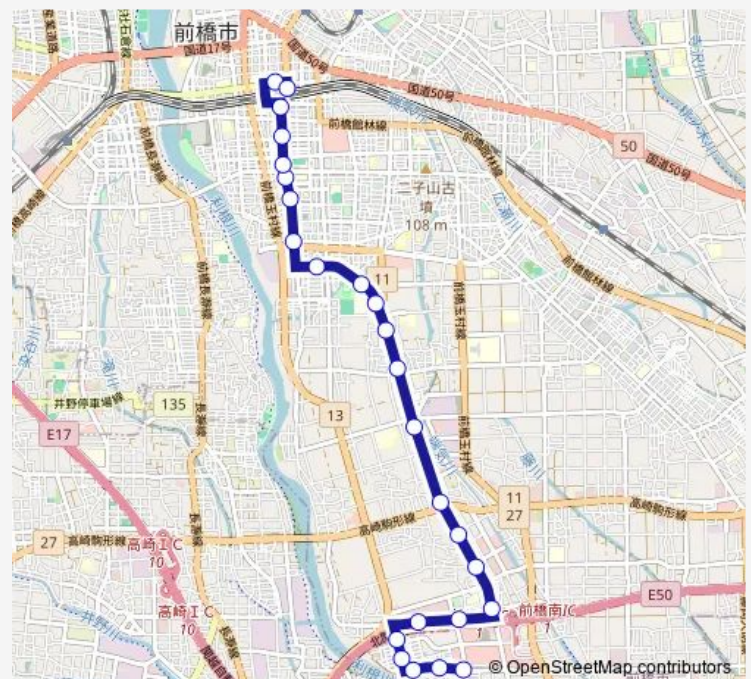

Thursday 06:45

Friday 06:45

Saturday —

Sunday —

Route info

Direction: 中央通り

Stops: 25

Trip Duration: 0 hour 23 min

■ 30E 前橋玉村線

BusMaps

南町四丁目

前橋駅南口

表町二丁目

前橋駅

Direction

前橋駅 — 中央通り