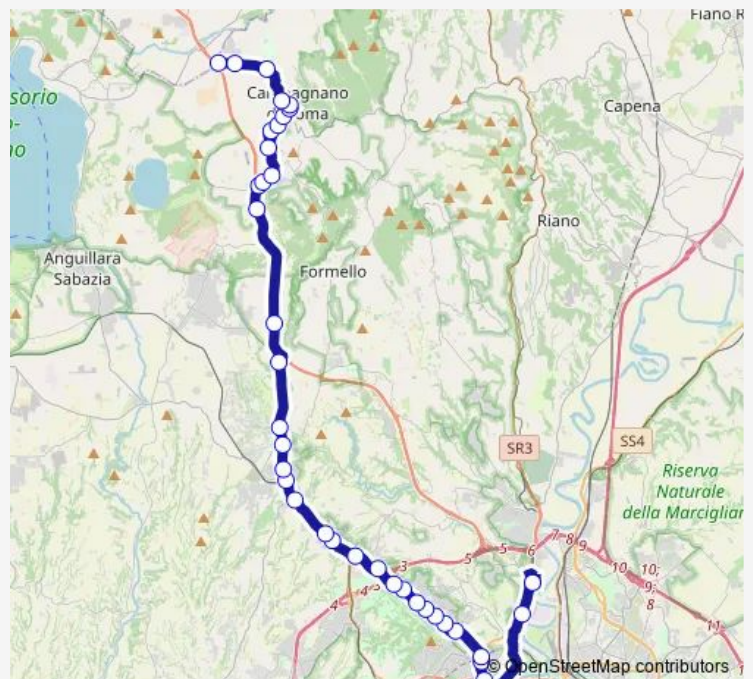

Roma | La Storta FS # f11455

Roma | Via Cassia Via Braccianese # f11456

Roma | Via Cassia Via Isola Farnese # f11457

Roma | Via Cassia Via Bragaglia # f11458

Roma | Via Cassia (Olgiata) # f11459

**Route schedule**

Roma | Saxa Rubra Partenze # f1495 — Campagnano | Via Sacrofanese Via Cassia # f11433

Monday	13:00
Tuesday	13:00
Wednesday	13:00
Thursday	13:00
Friday	13:00
Saturday	—
Sunday	—

**Route info**

Direction: Roma | Saxa Rubra Partenze # f1495

Stops: 37

Trip Duration: 1 hour 25 min

Roma Saxa Rubra - Vallelunga # MI627a

Roma | Via Cassia Via Baccanello # f11460

Formello | Via Cassia (Le Rughe) # f1499

Campagnano | Via Cassia Str. Campana # f1501

Campagnano | Via Cassia (Baccano) # f11421