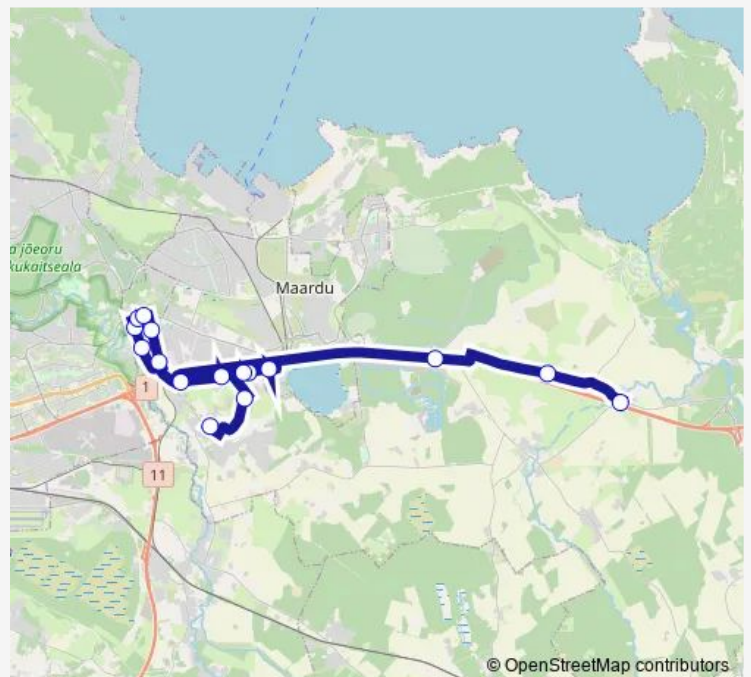

Direction

Loo — Rahvamaja

16 stops

[Open route schedule](#)

- Loo
- Liivamäe keskus
- Liivamäe
- Kogre
- Liivamäe
- Vibeliku
- Loovälja tee
- Nurme tee
- Iru tee
- Põllu
- Ämmamägi
- Iru küla
- Iru elektrijaam
- Ületee
- Uus-Rebala
- Rahvamaja

Route schedule

Loo — Rahvamaja

Monday	17:05
Tuesday	17:05
Wednesday	17:05
Thursday	17:05
Friday	17:05
Saturday	—
Sunday	—

Route info

Direction: Loo

Stops: 16

Trip Duration: 0 hour 34 min

Direction

Loo — Neeme

43 stops

[Open route schedule](#)

Loo

Vanasauna tee

Uuesauna

Saha

Maardu mõis

Wednesday 14:15

Thursday 14:15

Friday 14:15

Saturday —

Sunday —

Route info

Direction: Loo

Stops: 43