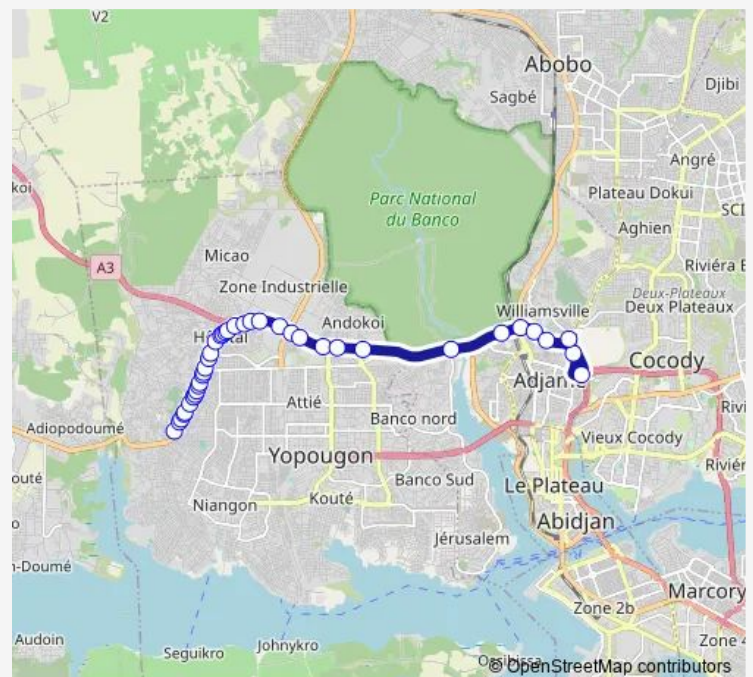

A l'étage

Pharmacie Gesco

Marché

Route schedule

Yopougon marché Bagnon — Gare Kobenan Agban

Monday	06:00
Tuesday	06:00
Wednesday	06:00
Thursday	06:00
Friday	06:00
Saturday	06:00
Sunday	06:00

Route info

Direction: Yopougon marché Bagnon

Stops: 39

Trip Duration: 2 hour 0 min

gbaka : Gare Kobenan Agban ↔ Yopougon marché Bagnon

Gesco Batim

Église Évangélique la Victoire Gesco

A la sortie

Yoplait

Carrefour Bae

Station Shell

Pont piéton

Adjamé Liberté

Station Total

Gare Kobenan Agban

Direction

Gare Kobenan Agban — Yopougon marché Bagnon

32 stops

Friday 06:00

Saturday 06:00

Sunday 06:00

Route info

Direction: Gare Kobenan Agban

Stops: 32

Trip Duration: 2 hour 0 min

Bonikro