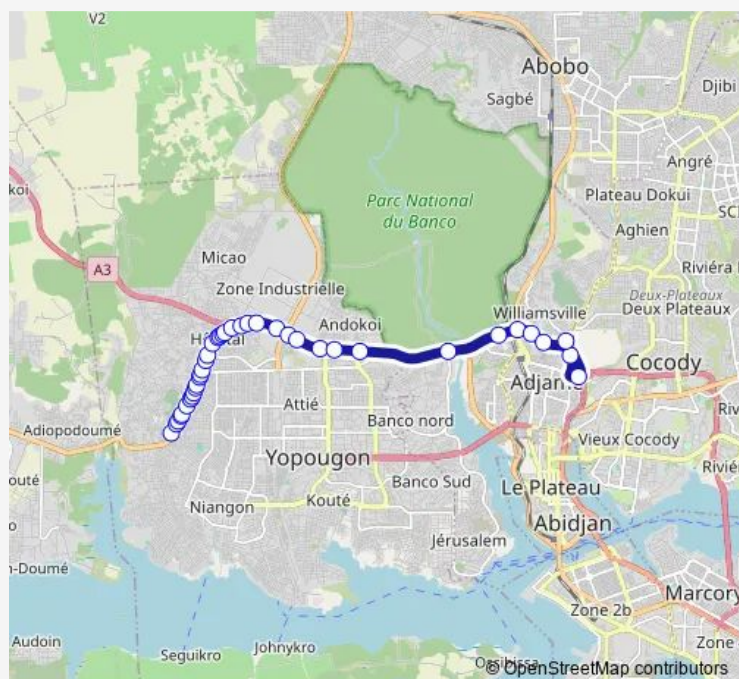

Thursday 06:00

Friday 06:00

Saturday 06:00

Sunday 06:00

Route info

Direction: Yopougon marché Bagnon

Stops: 39

Trip Duration: 2 hour 0 min

gbaka : Gare Kobenan Agban ↔ Yopougon marché Bagnon

Gesco Batim

Église Évangélique la Victoire Gesco

A la sortie

Yoplait

Carrefour Bae

En bas du Pont

Uniwax

Sunday 06:00

Route info

Direction: Gare Kobenan Agban

Stops: 32

Trip Duration: 2 hour 0 min

Bonikro

Arouna Koné

Barrique