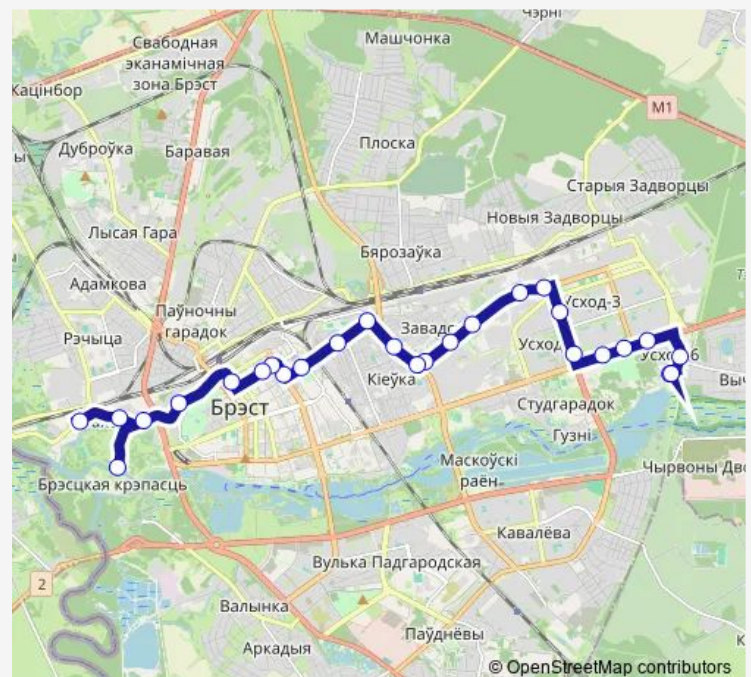

Saturday 06:24-20:48

Sunday 06:24-20:48

Route info

Direction: Центральная больница

Stops: 27

Trip Duration: 0 hour 48 min

■ 5т

Промстройбанк

Каштановая

Зубачёва

Брестская Крепость (по требованию пассажиров)

Торговый колледж

Брест-Западный

Direction

Брест-Западный — Центральная больница

28 stops

Friday 06:24-20:52

Saturday 06:24-20:48

Sunday 06:24-20:48

Route info

Direction: Брест-Западный

Stops: 28

Trip Duration: 0 hour 49 min

Стафеева