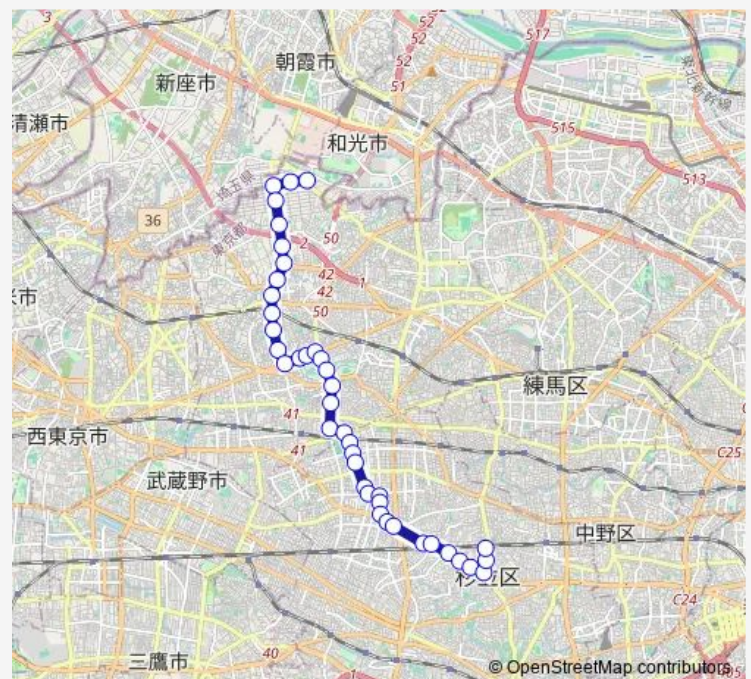

Saturday —

Sunday —

Route info

Direction: 阿佐ヶ谷駅

Stops: 42

Trip Duration: 1 hour 5 min

石神井町六丁目

石神井中学校