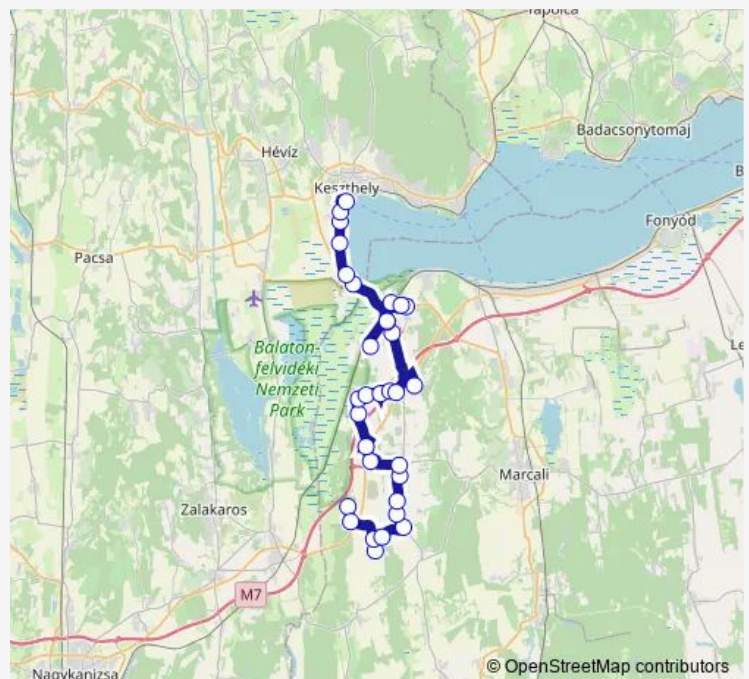

07:05

Sunday

—

Route info

Direction: Szőkedencs, Felső

Stops: 32

Trip Duration: 1 hour 18 min

6192 — Szőkedencs - Balatonszentgyörgy - Keszthely

10:55

Friday

10:55

Saturday

10:55

Sunday

—

Route info