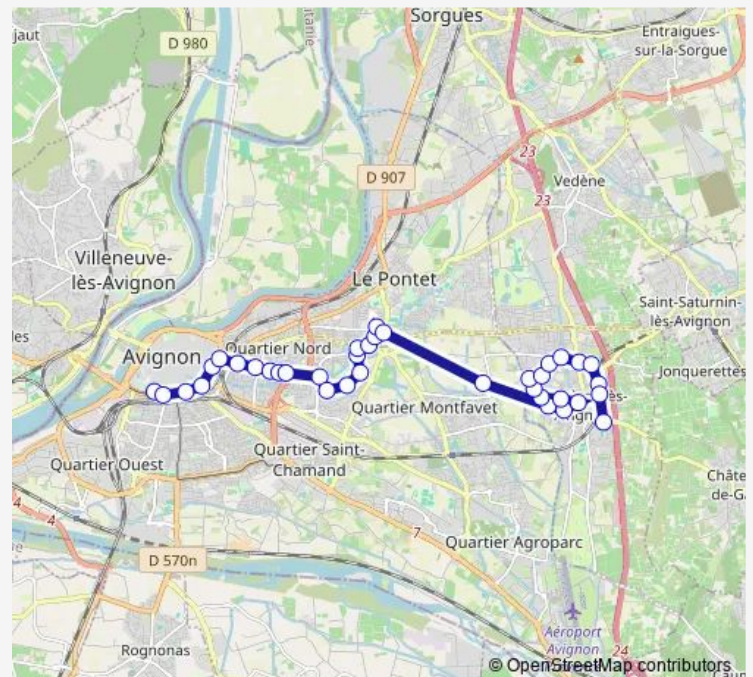

Limbert

Magnanen

Gare Centre

Route schedule

Agricola — Avignon Poste

Monday 06:15-21:00

Tuesday 06:15-21:00

Wednesday 06:15-21:00

Thursday 06:15-21:00

Friday 06:15-21:00

Saturday 06:15-20:50

Sunday 08:00-20:05

Route info

Direction: Agricola

Stops: 22

Trip Duration: 0 hour 27 min

09 — Morieres / Agricola - Avignon Poste

Direction

Avignon Poste — Collège Anne Frank

37 stops

[Open route schedule](#)

Avignon Poste

Gare Centre

Magnanen

Limbart

Thiers

Préfecture Chabran

Fourrière

St Jean

Passerelle

Reine Jeanne

Stade Gorlier