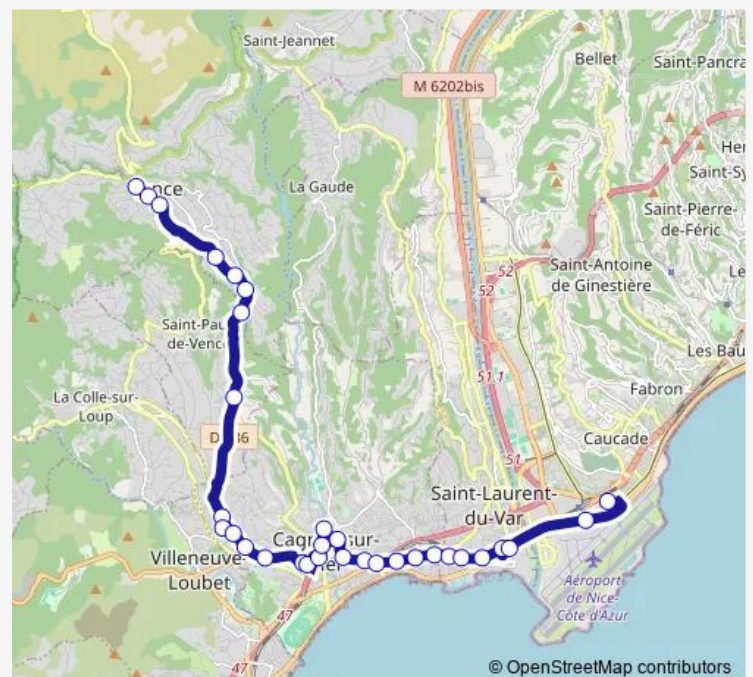

### Route schedule

Parc Phoenix — Halte Routière de l'Ara

Monday 05:30-23:00

Tuesday 05:30-23:00

Wednesday 05:30-23:00

Thursday 05:30-23:00

Friday 05:30-23:00

Saturday 06:00-23:00

### Route info

Direction: Parc Phoenix

Stops: 29

Trip Duration: 0 hour 55 min

Le Gué / Polygone Riviera

Le Taude

Coq Hardi

Les Cayrons