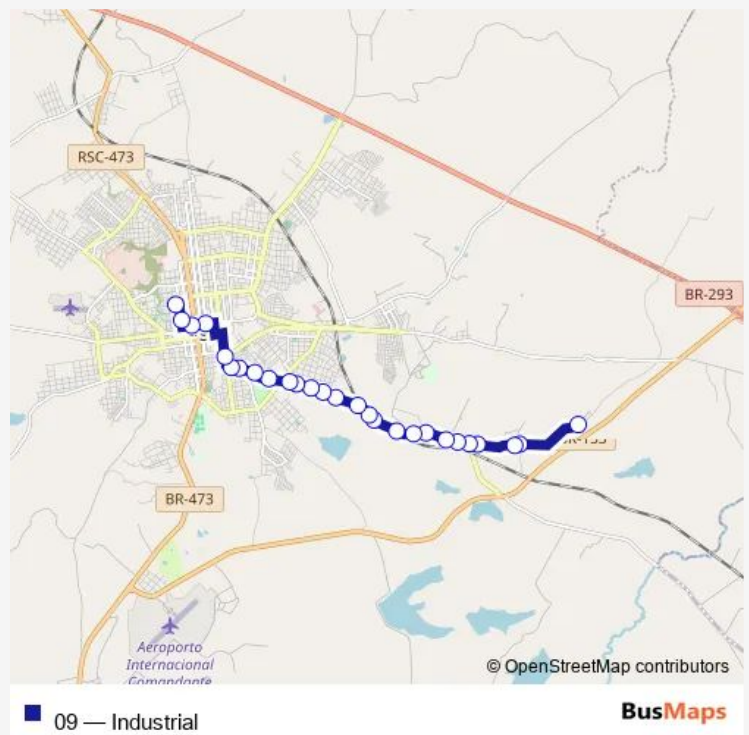

# Bus 09 Industrial

[Go to website](#)

**Direction**  
 Rod. Transbrasiliana — R. Carlos Mangabeira 307-373 - Menino Deus

27 stops

[Open route schedule](#)

- Rod. Transbrasiliana
- R. Anselmo Carrastazu 716-730 - Santa Tereza
- R. Anselmo Carrastazu 1011-1180 - Santa Tereza
- R. Anselmo Carrastazu 391 - Santa Tereza
- R. Anselmo Carrastazu 2-308 - Santa Tereza
- Av. Visc. Ribeiro de Magalhaes 1-251 - Pedras Brancas
- Av. Visc. Ribeiro de Magalhaes 863 - Pedras Brancas
- Av. Visc. Ribeiro de Magalhaes 381-641 - Pedras Brancas
- Av. Visc. Ribeiro de Magalhaes 1-323 - Pedras Brancas
- Av. Visc. Ribeiro de Magalhaes 1818-1940 - Pedras Brancas
- Av. Visc. Ribeiro de Magalhaes
- Av. Visc. Ribeiro de Magalhaes
- Av. Visc. Ribeiro de Magalhaes 3006-3062 - Pedras Brancas
- Av. Visc. Ribeiro de Magalhaes 2412-2722 - Pedras Brancas
- Av. Visc. Ribeiro de Magalhaes 408-2274 - Pedras Brancas
- Av. Visc. Ribeiro de Magalhaes 1950 - Pedras Brancas
- Av. Visc. Ribeiro de Magalhaes 188 - Pedras Brancas
- Av. Visc. Ribeiro de Magalhaes 2-228 - Pedras Brancas
- Av. Portugal 1-255 - Castro Alves

**Route schedule**

Rod. Transbrasiliana — R. Carlos Mangabeira 307-373 - Menino Deus

Monday	06:55-23:40
Tuesday	06:55-23:40
Wednesday	06:55-23:40
Thursday	06:55-23:40
Friday	06:55-23:40
Saturday	07:00-21:15
Sunday	08:20-20:20

**Route info**

Direction: Rod. Transbrasiliana  
 Stops: 27  
 Trip Duration: 0 hour 25 min

Av. Portugal 354 - Castro Alves

Av. Portugal 86 - Castro Alves

Av. Portugal 1260 - Castro Alves

Av. Emilio Guilain 350 - Estrela D'alva

## Route info

Direction: R. Carlos Mangabeira 307-373 - Menino Deus

Stops: 28

Trip Duration: 0 hour 26 min

Av. Visc. Ribeiro de Magalhaes 534-810 - Pedras Brancas

Av. Visc. Ribeiro de Magalhaes 2-252 - Pedras Brancas