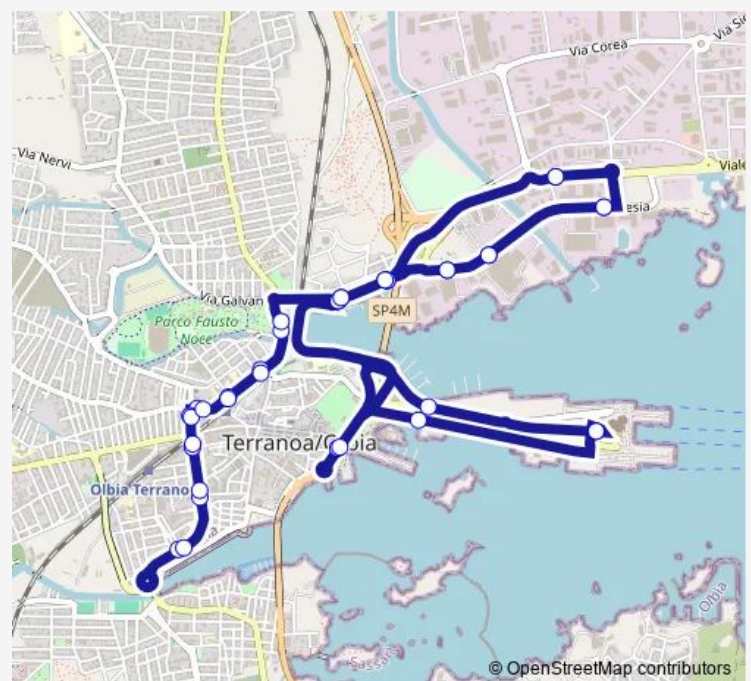

### Route schedule

Deposito Aspo — Porto

Monday 06:15-16:30

Tuesday 06:15-16:30

Wednesday 06:15-16:30

Thursday 06:15-16:30

Friday 06:15-16:30

Saturday 06:15-16:30

### Route info

Direction: Deposito Aspo

Stops: 22

Trip Duration: 0 hour 17 min

## Direction

Porto — Porto

38 stops

[Open route schedule](#)

Porto

V.le I.Bianca fronte capitaneria

Comune di Olbia

Molo Brin

## Route info

Direction: Porto

Stops: 38

Trip Duration: 0 hour 31 min

Via D'Annunzio stazione Fs

Via D'Annunzio fronte Carabinieri

Centro Martini

Via Dei Lidi fr.5