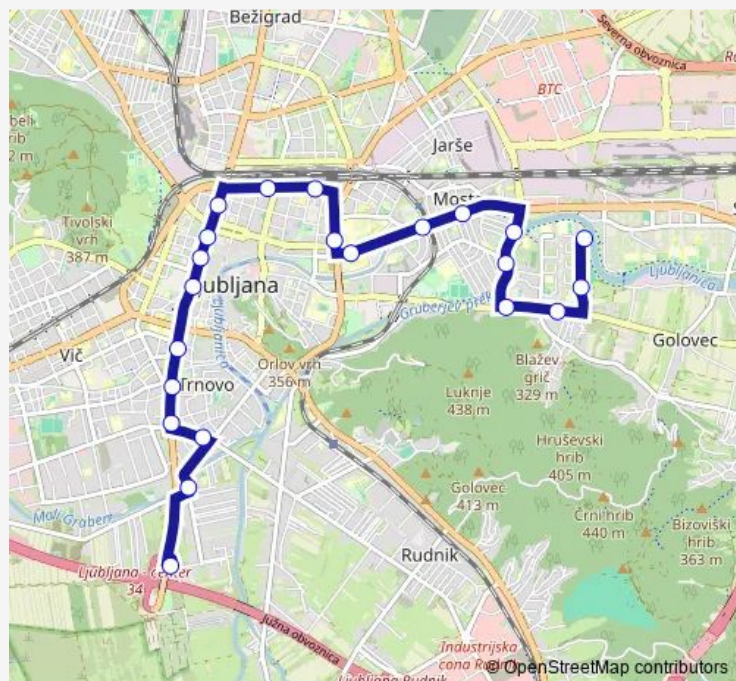

Nusdorferjeva

Route schedule

Barje P+R — Štepanjsko Nas.

Monday 05:02-22:16

Tuesday 05:02-22:16

Wednesday 05:02-22:16

Thursday 05:02-22:16

Friday 05:02-22:16

Saturday 05:06-22:17

Sunday 05:38-22:17

Route info

Direction: Barje P+R

Stops: 22

Trip Duration: 0 hour 30 min

Direction

Štepanjsko Nas. — Barje P+R

22 stops

[Open route schedule](#)

Štepanjsko Nas.

Nusdorferjeva

Emona

Štepanja vas

Kodeljevo

Zaloška

Tržnica Moste

Bolnica

Klinični center

Poliklinika

Friškovec

Kolodvor

Bavarski dvor

Ajdovščina