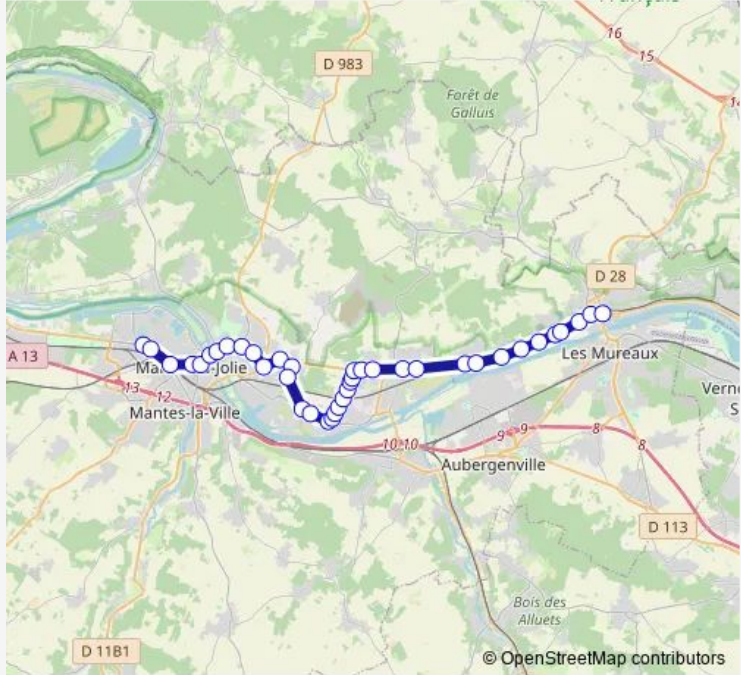

**Direction**  
 Gare Juziers — Lycées St Exupéry et Rostand  
 28 stops  
[Open route schedule](#)

- Gare Juziers
- Jean Marion
- Moulin à vent
- Mairie de Gargenville
- Grille du Chateau
- Lavoir d'Issou
- Hautes Bovettes
- Stade d'Issou
- Frileuses
- Dufour
- Gare d'Issou
- Chemin neuf
- Cité Tibaldi
- Petite Auberge
- Hôtel de Ville de Porcheville
- Centrale
- Foyer
- Lycée Condorcet
- Basses Meunières
- DE LA Paix / DES Sautilleux
- Chaponnerie

**Route schedule**  
 Gare Juziers — Lycées St Exupéry et Rostand

Monday	07:34-08:35
Tuesday	07:34-08:35
Wednesday	07:34-08:35
Thursday	07:34-08:35
Friday	07:34-08:35
Saturday	—
Sunday	—

**Route info**  
 Direction: Gare Juziers  
 Stops: 28  
 Trip Duration: 0 hour 49 min

Pont de Limay

Mantes la Jolie Les Iles

Saint Maclou

Palais de Justice

Gare de Mantès-la-Jolie Quai 6

Edouard Vaillant

Lycées St Exupéry et Rostand

## Direction

Place du Vexin — Lycées St Exupéry et Rostand

35 stops

[Open route schedule](#)

Place du Vexin

Cacao Barry

L'escale

Beau Site