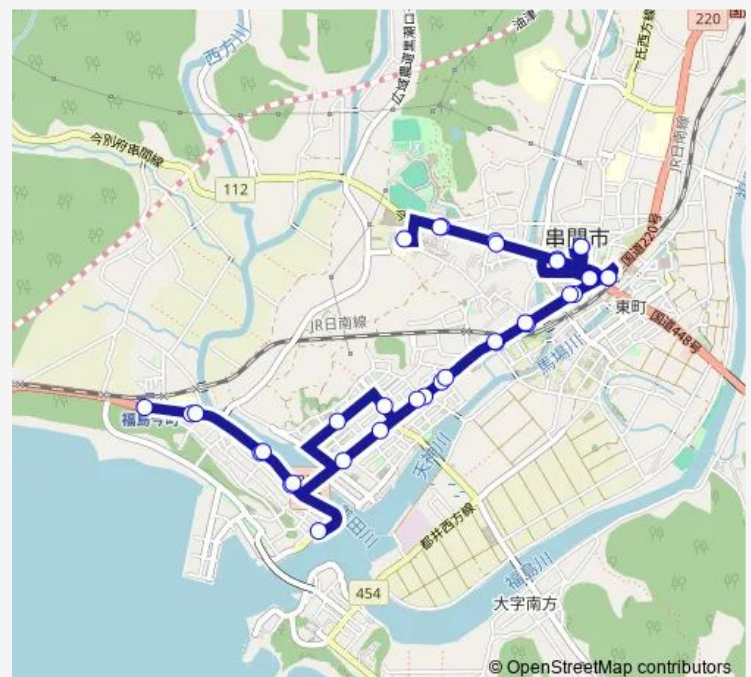

### Route schedule

道の駅くしま — 道の駅くしま

Monday 08:25-15:15

Tuesday 08:25-15:15

Wednesday 08:25-15:15

Thursday 08:25-15:15

Friday 08:25-15:15

Saturday —

### Route info

Direction: 道の駅くしま

Stops: 36

Trip Duration: 0 hour 30 min

■ よかバス 市街地循環線南回り ( 平日・今町駅経由 )

松清

本町1丁目

泉町