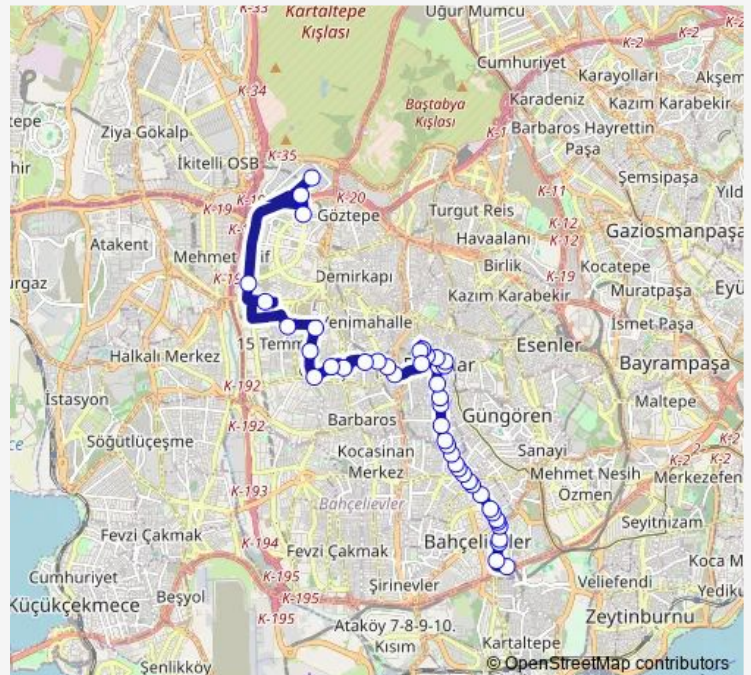

Saturday 05:30

Sunday 07:30

Route info

Direction: Naci Kasım Sk.

Stops: 45

Trip Duration: 0 hour 43 min

Eski Köy

Bağcılar Merkez Camii

Minibüs Durağı

Minibüs Durağı

Minibüs Durağı

Birlik Caddesi

Çeşme

Çeşme

Yavuz Selim

Yunus Emre

H.Ahmet Yesevi Cad

Zübeyde Hanım Cad.

Gülveren Sokak

Minibüs Durağı

Türk Telekom

Güneşli Meydanı

Merkez Mahallesi

Evren Caddesi