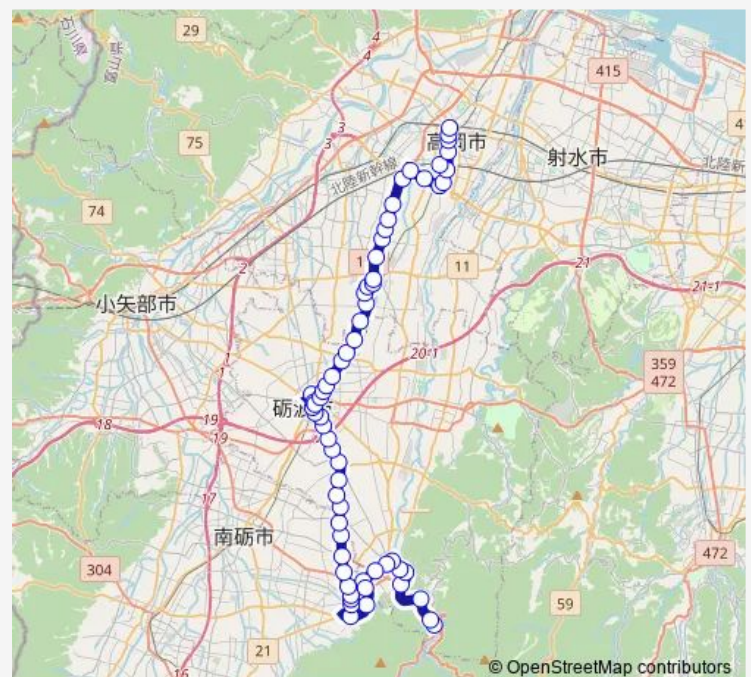

Thursday 13:40

Friday 13:40

Saturday 07:10-13:40

Sunday 07:10-13:40

Route info

Direction: 高岡駅南口1番のりば

Stops: 63

Trip Duration: 1 hour 20 min

■ 小牧線

BusMaps

行兼

千代

油田

十年明

砺波市役所前

春日町口