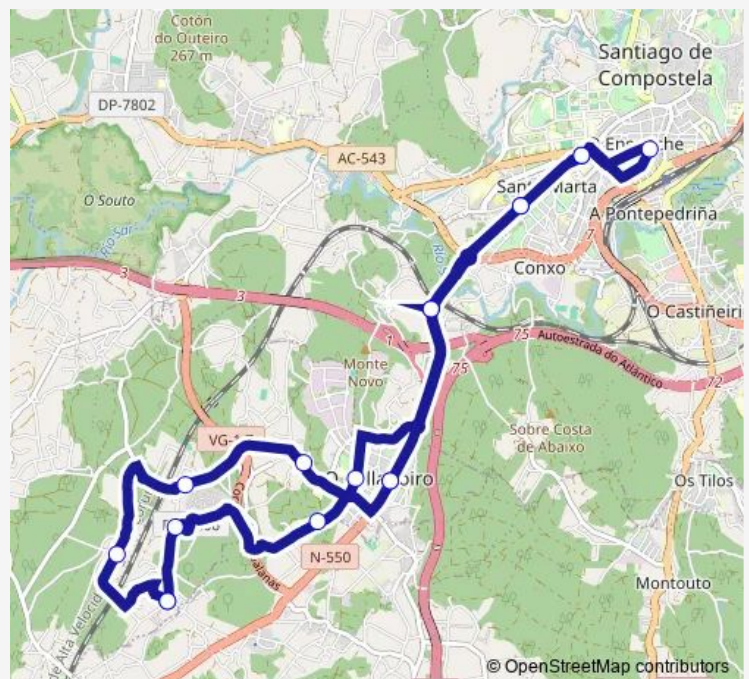

Bus XG807017 Raíces - Tarrío - Viduido de Arriba - Bentín - Milladoiro - Rúa do Hórreo - Raíces

[Go to website](#)

Direction

Raíces — Raíces

17 stops

[Open route schedule](#)

Raíces
Tarrío
Viduido De Arriba
Bentín
A Magdalena
Milladoiro
Rocha
A Choupana
Rúa Rosalía De Castro
Rúa da Rosa
Rúa Rosalía De Castro
A Choupana
Rocha
Milladoiro
A Grela
Viduido De Abaixo
Raíces

Route schedule

Raíces — Raíces

Monday	07:45-21:45
Tuesday	07:45-21:45
Wednesday	07:45-21:45
Thursday	—
Friday	07:45-21:45
Saturday	—
Sunday	—

Route info

Direction: Raíces

Stops: 17

Trip Duration: 1 hour 0 min

The schedule is provided in the local timezone. Times with "(+1)" indicate departures on the next day.

PDF file created on 2025-01-16

2024 BusMaps.com - All Rights Reserved