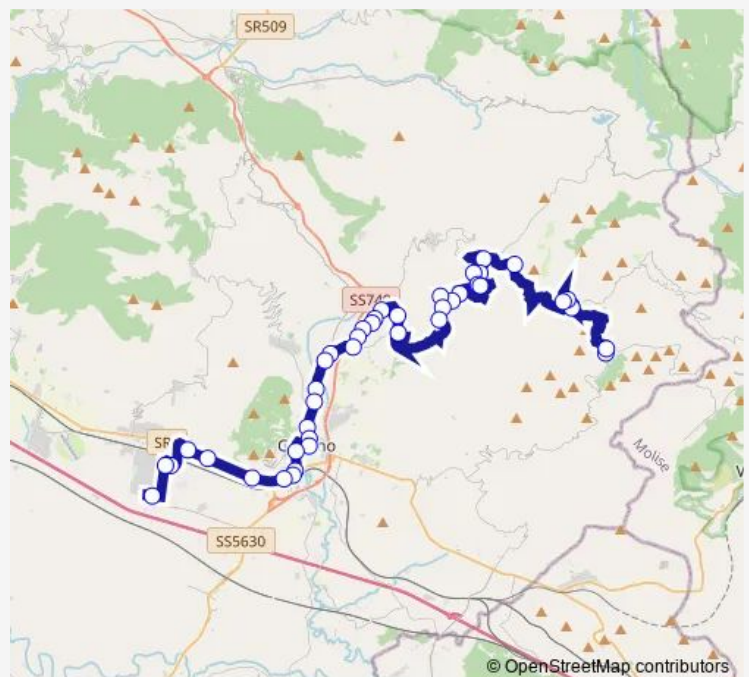

Vallerotonda | Via Sant'Elia (Km 10) # f7971

Vallerotonda | Vettese # f7972

Vallerotonda | Via Sant'Elia (Km 9) # f7973

Vallerotonda | Pozzo Cerreto # f7974

Sant'Elia | Via Vallerotonda Via Ceccafosca # f7975

Sant'Elia | Via Vallerotonda (Km 3) # f7976

Sant'Elia | Piazza Risi # f7997

Sant'Elia | Via Calvario Via Oliveto # f7978

Route schedule

Viticuso | Piazza Caduti # f7959 — Piedimonte | Cancellone Fiat 4 # f4678

Monday	12:15
Tuesday	12:15
Wednesday	12:15
Thursday	12:15
Friday	12:15
Saturday	—
Sunday	—

Route info

Direction: Viticuso | Piazza Caduti # f7959

Stops: 42

Trip Duration: 1 hour 35 min

Viticuso - Zona Industriale # Cs840d