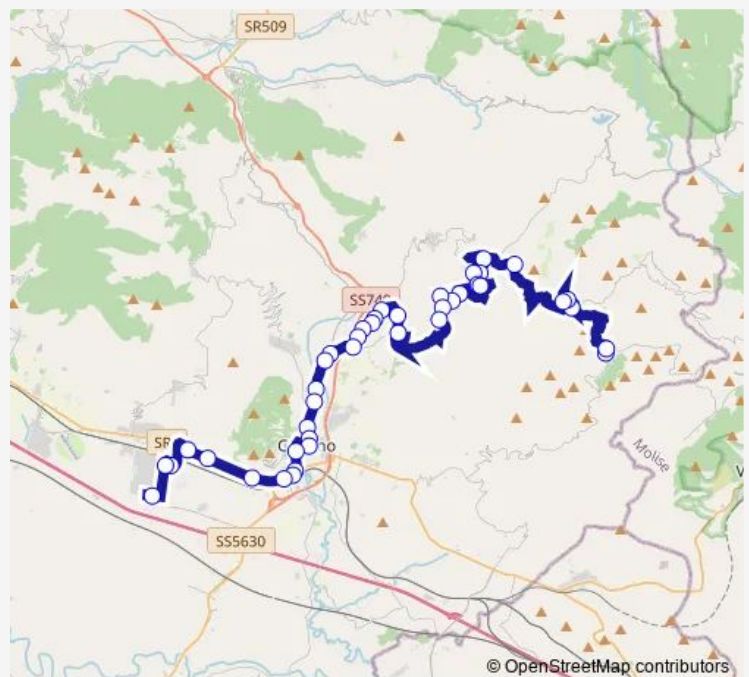

**Direction**

VITICUSO | Piazza Caduti # f7959 — Piedimonte | Cancellone Fiat 4 # f4678

42 stops

[Open route schedule](#)

- VITICUSO | Piazza Caduti # f7959
- VITICUSO | Via Vallerotonda # f7960
- ACQUAFONDATA | Via Santa Margherita # f7961
- ACQUAFONDATA | Via Orti Chiaie Sopra # f7962
- ACQUAFONDATA | Piazza Caduti # f7963
- ACQUAFONDATA | Via Orti Chiaie Sotto # f7964
- VALLEROTONDA | Via Cardito (Diramazione) # f7965
- VALLEROTONDA | Via Croce # f7966
- VALLEROTONDA | Via Sant'Antuono # f7967
- VALLEROTONDA | Cimitero # f7968
- VALLEROTONDA | Viale Repubblica Via Sant'Elia # f7934
- VALLEROTONDA | Via Sant'Elia Viale Repubblica # f7969
- VALLEROTONDA | Vallocchia Tesima # f7970
- VALLEROTONDA | Via Sant'Elia (Km 10) # f7971
- VALLEROTONDA | Vettese # f7972
- VALLEROTONDA | Via Sant'Elia (Km 9) # f7973
- VALLEROTONDA | Pozzo Cerreto # f7974
- SANT'ELIA | Via Vallerotonda Via Ceccafosca # f7975
- SANT'ELIA | Via Vallerotonda (Km 3) # f7976
- SANT'ELIA | Piazza Risi # f7997
- SANT'ELIA | Via Calvario Via Oliveto # f7978

Route schedule

VITICUSO | Piazza Caduti # f7959 — Piedimonte | Cancellone Fiat 4 # f4678

Monday	12:15
Tuesday	12:15
Wednesday	12:15
Thursday	12:15
Friday	12:15
Saturday	—
Sunday	—

Route info

Direction: VITICUSO | Piazza Caduti # f7959

Stops: 42

Trip Duration: 1 hour 35 min

Viticuso - Zona Industriale # Cs840d

SANT'ELIA | Via Carponete Via Guado # f7979

SANT'ELIA | Via Chiusanova Via Madonnella # f7980

SANT'ELIA | Via Chiusanova Via Pezzogrande # f7981

SANT'ELIA | Via Chiusanova Via San Paolo # f7982

CASSINO | Via Chiusanova Via Sferracavalli # f7983

CASSINO | Via Sferracavalli Via Laro # f7679

CASSINO | Via Sferracavalli Via Cimino # f7680

CASSINO | Via Sferracavalli (Acquapark) # f7681