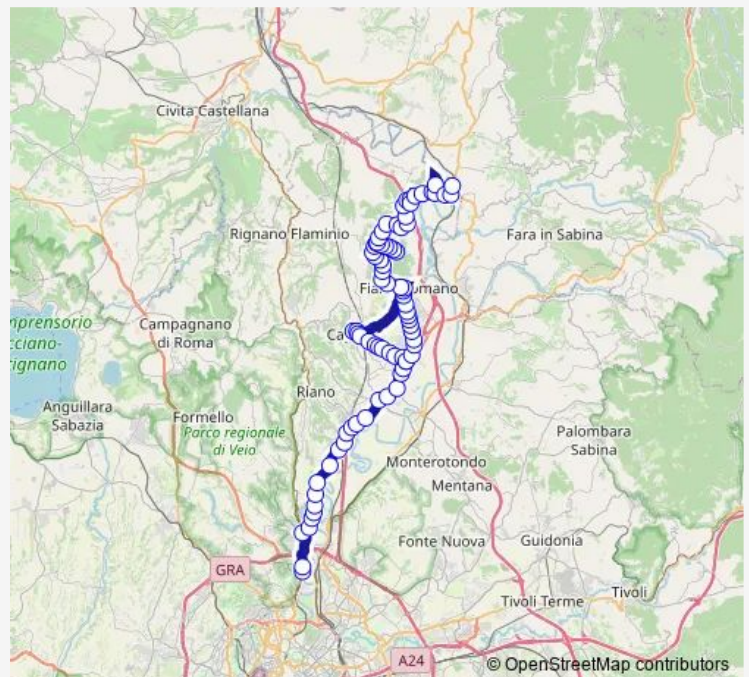

Direction

Roma | Saxa Rubra Partenze # f1495 — Poggio Mirteto | Stazione FS # f10226

86 stops

[Open route schedule](#)

- Roma | Saxa Rubra Partenze # f1495
- Roma | Via Flaminia (Saxa Rubra) # f1496
- Roma | Stazione Prima Porta # f2362
- Roma | Via Tiberina Via Pietro Davanzo # f10555
- Roma | Via Tiberina, 257 # f10557
- Roma | Via Tiberina Via Ruggero Celano # f10558
- Roma | Via Tiberina Via Torretta Flaminia # f10559
- Roma | Via Tiberina Via Toffia # f10560
- Roma | Via Tiberina Via Grotta Oscura # f10561
- Roma | Via Tiberina (Procoio Nuovo) # f10562
- Roma | Via Tiberina Via Pian Olmo # f10563
- Riano | Via Tiberina (Procoio Vecchio) # f10564
- Riano | Via Tiberina (Colle Romano) # f10565
- Roma | Via Tiberina Via Rianese # f10566
- Roma | Via Tiberina 106 # f10567
- Riano | Via Tiberina (Km 11) # f10568
- Castelnuovo Porto | Via Tiberina Via Montefiore # f10570
- Castelnuovo Porto | Via Tiberina (Km 13) # f10571
- Castelnuovo DI Porto | Girardi # f10572
- Capena | Via Tiberina (Ponte Storto) # f10574
- Capena | Via Tiberina (S.ta Marta) # f10575

Route schedule

Roma | Saxa Rubra Partenze # f1495 — Poggio Mirteto | Stazione FS # f10226

Monday	07:30-19:40
Tuesday	07:30-19:40
Wednesday	07:30-19:40
Thursday	07:30-19:40
Friday	07:30-19:40
Saturday	—
Sunday	—

Route info

Direction: Roma | Saxa Rubra Partenze # f1495

Stops: 86

Trip Duration: 1 hour 40 min

Capena | Via Tiberina (Zona Industriale) # f10576

Fiano | Via Tiberina Via Pescara # f10029

Capena | Piazza Libertà # f11314

Fiano | Via Tiberina Via Torino # f10030

Fiano | Via Tiberina Via Genova # f10031

Fiano | Via Tiberina Via Firenze # f10032

Fiano | Via Tiberina Via Venezia # f10033

Fiano | Via Tiberina Via Sport # f10034