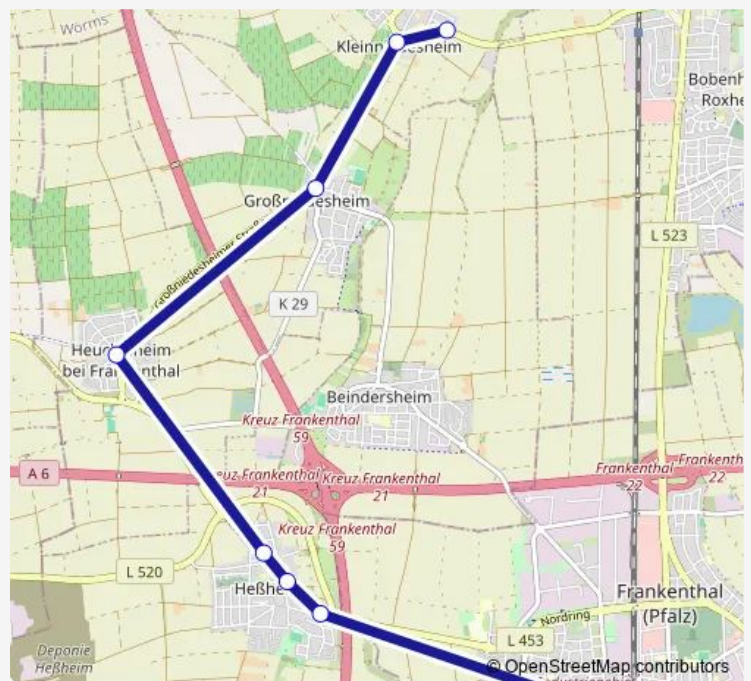

Bus 4958

[Go to website](#)

Direction

Frankenthal, Hauptbahnhof — Kleinniedesheim, Wendestelle

8 stops

[Open route schedule](#)

Frankenthal, Hauptbahnhof

Heßheim, Siedlung

Heßheim, Mitte

Heßheim, Alte Post

Heuchelheim, Ort

Großniedesheim, Mitte

Kleinniedesheim, Gemeindehaus

Kleinniedesheim, Wendestelle

Route schedule

Frankenthal, Hauptbahnhof — Kleinniedesheim, Wendestelle

Monday	19:02-00:30 ⁺¹
Tuesday	19:02-00:30 ⁺¹
Wednesday	19:02-00:30 ⁺¹
Thursday	19:02-00:30 ⁺¹
Friday	19:02-00:30 ⁺¹
Saturday	03:05-00:27 ⁺¹
Sunday	03:02-00:27 ⁺¹

Route info

Direction: Frankenthal, Hauptbahnhof

Stops: 8

Trip Duration: 0 hour 18 min

4958

Direction

Kleinniedesheim, Wendestelle — Frankenthal, Hauptbahnhof

7 stops

[Open route schedule](#)

Kleinniedesheim, Wendestelle