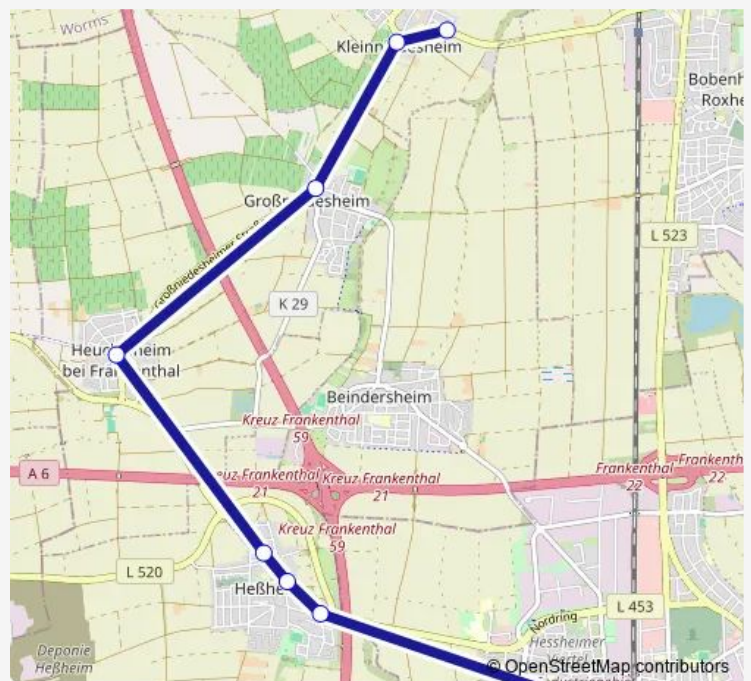

Bus 4958

[Go to website](#)

Direction

Frankenthal, Hauptbahnhof — Kleinniedesheim, Wendestelle

8 stops

[Open route schedule](#)

Frankenthal, Hauptbahnhof

Heßheim, Siedlung

Heßheim, Mitte

Heßheim, Alte Post

Heuchelheim, Ort

Großniedesheim, Mitte

Kleinniedesheim, Gemeindehaus

Kleinniedesheim, Wendestelle

Route schedule

Frankenthal, Hauptbahnhof — Kleinniedesheim, Wendestelle

Monday	19:02-00:30 ⁺¹
Tuesday	19:02-00:30 ⁺¹
Wednesday	19:02-00:30 ⁺¹
Thursday	19:02-00:30 ⁺¹
Friday	19:02-00:30 ⁺¹
Saturday	03:05-00:27 ⁺¹
Sunday	03:02-00:27 ⁺¹

Route info

Direction: Frankenthal, Hauptbahnhof

Stops: 8

Trip Duration: 0 hour 18 min

4958

Direction

Kleinniedesheim, Wendestelle — Frankenthal, Hauptbahnhof

7 stops

[Open route schedule](#)

Kleinniedesheim, Wendestelle