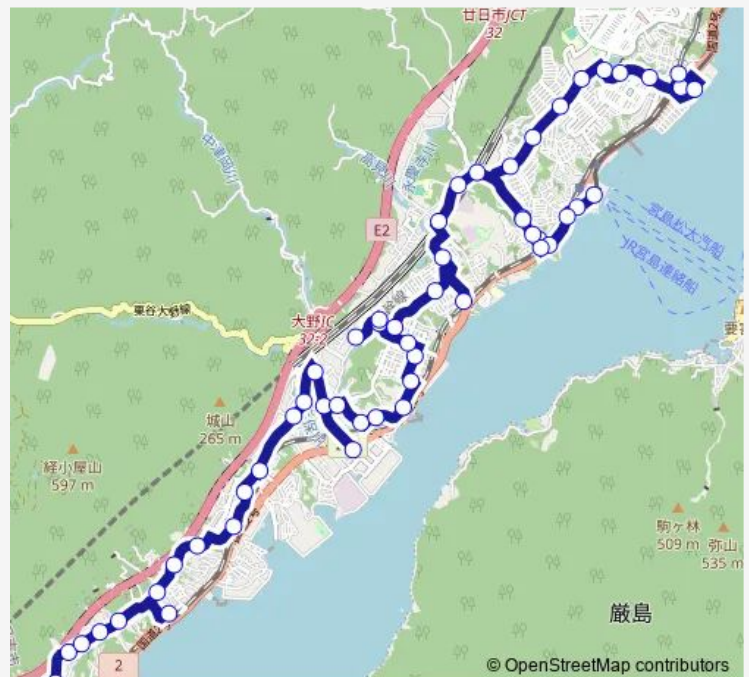

Direction

鳴川 — J r 阿品駅

42 stops

[Open route schedule](#)

- 鳴川
- サンランド車庫
- サンランド
- サンランド東
- じゅらく山荘
- べにまんさくの湯
- 宮浜温泉
- 向原
- 丸石上
- 林が原
- 船倉
- 大野浦駅北口
- 大野西小学校
- 大野中学校
- 滝の下
- 大野中央
- 大野支所前
- 大野中央
- 滝の下
- 妹背の滝
- 西教寺

Route schedule

鳴川 — J r 阿品駅

Monday	07:16-12:52
Tuesday	07:16-12:52
Wednesday	07:16-12:52
Thursday	07:16-12:52
Friday	07:16-12:52
Saturday	07:50-15:55
Sunday	07:50-15:55

Route info

Direction: 鳴川

Stops: 42

Trip Duration: 0 hour 56 min