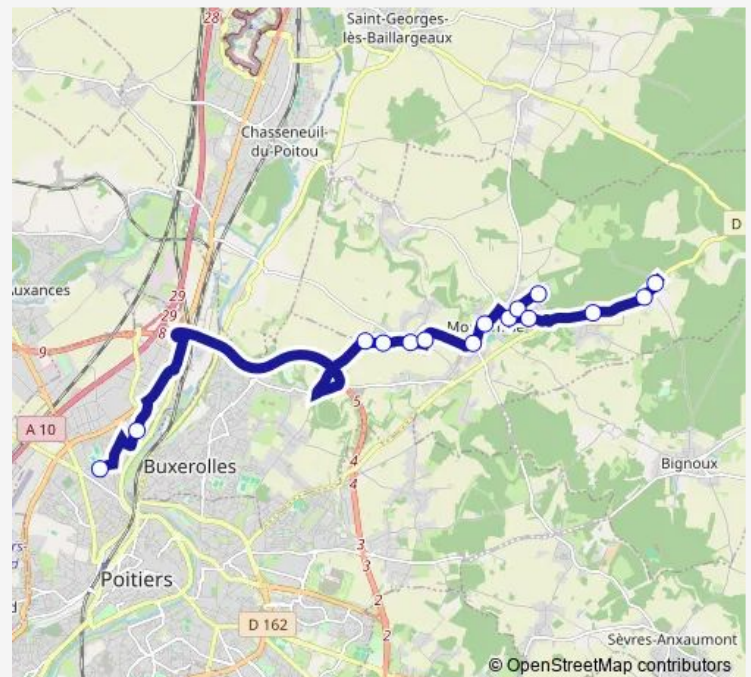

Tronc

Les 3 Barreaux

Montamisé Fousserettes

Simone Gault

Rue du Quéroir

Montamisé Mairie

La Gravière

Bourbias

Barillon

La Germonière

Vallée de Lion

L'Etoile

Nelson Mandela

Route schedule

Montamisé-Charassé — Nelson Mandela

Monday 07:01

Tuesday 07:01

Wednesday 07:01

Thursday 07:01

Friday 07:01

Saturday —

Sunday —

Route info

Direction: Montamisé-Charassé

Stops: 15

Trip Duration: 0 hour 42 min

S35 — Scolaire S35

Direction

Nelson Mandela — Montamisé-Charassé

15 stops

[Open route schedule](#)

Nelson Mandela