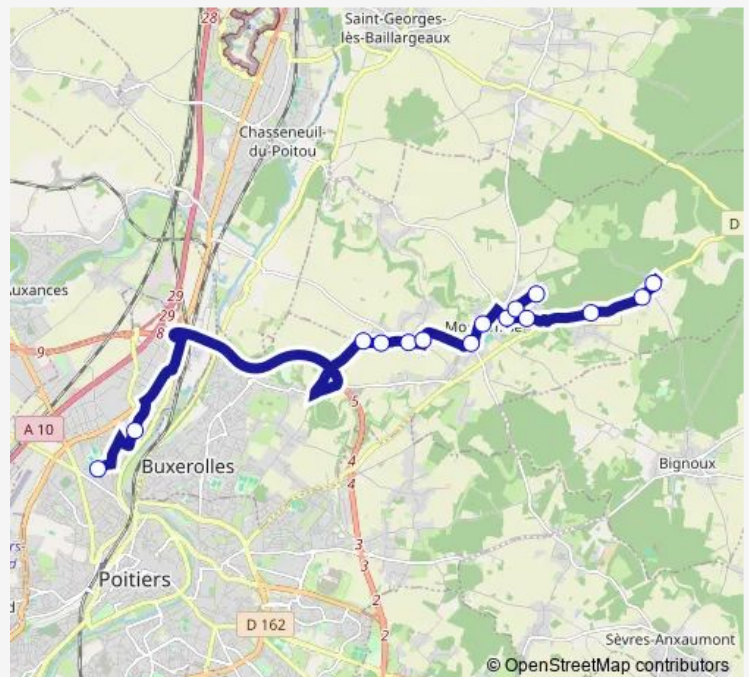

Tronc

Les 3 Barreaux

Montamisé Fousserettes

Simone Gault

Rue du Quéroir

Montamisé Mairie

La Gravière

Bourbias

Barillon

La Germonière

Vallée de Lion

L'Etoile

Nelson Mandela

Route schedule

Montamisé-Charassé — Nelson Mandela

Monday 07:01

Tuesday 07:01

Wednesday 07:01

Thursday 07:01

Friday 07:01

Saturday —

Sunday —

Route info

Direction: Montamisé-Charassé

Stops: 15

Trip Duration: 0 hour 42 min

S35 — Scolaire S35

BusMaps

Direction

Nelson Mandela — Montamisé-Charassé

15 stops

[Open route schedule](#)